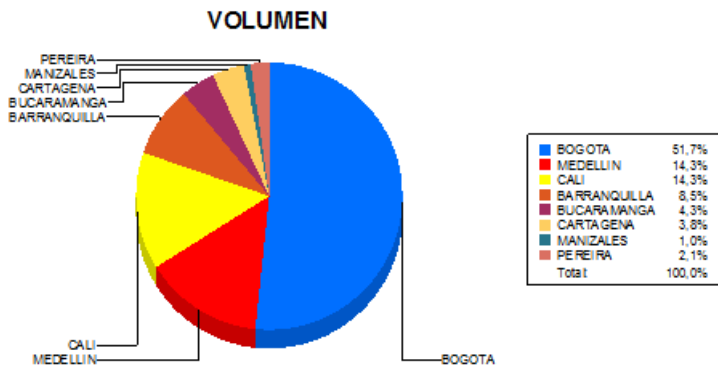

BOLETIN INFORMATIVO DIARIO CANJE - PRIMERA SESION

Plaza	Cantidad	Millones (\$)
BOGOTA	25.778	377.297,82
MEDELLIN	7.116	89.235,42
CALI	7.125	78.092,53
BARRANQUILLA	4.259	57.750,32
BUCARAMANGA	2.122	37.891,57
CARTAGENA	1.873	24.111,17
MANIZALES	483	5.035,87
PEREIRA	1.059	11.599,66
TOTAL	49.815	681.014,34

DISTRIBUCION DEL CANJE ENVIADO POR SUCURSAL

22/02/2017