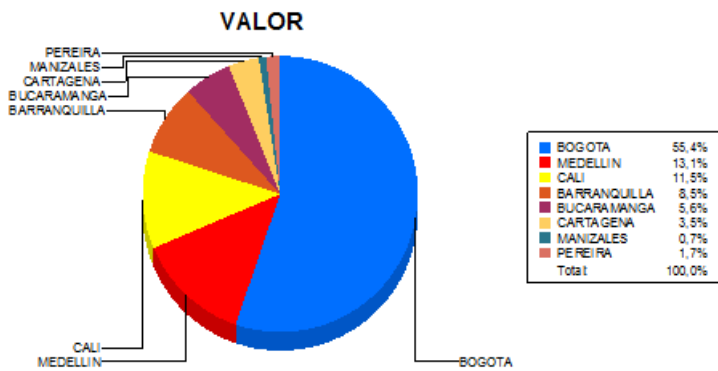

BOLETIN INFORMATIVO DIARIO CANJE - PRIMERA SESION

Plaza	Cantidad	Millones (\$)
BOGOTA	25.778	377.297,82
MEDELLIN	7.116	89.235,42
CALI	7.125	78.092,53
BARRANQUILLA	4.259	57.750,32
BUCARAMANGA	2.122	37.891,57
CARTAGENA	1.873	24.111,17
MANIZALES	483	5.035,87
PEREIRA	1.059	11.599,66
TOTAL	49.815	681.014,34

DISTRIBUCION DEL CANJE ENVIADO POR SUCURSAL

22/02/2017