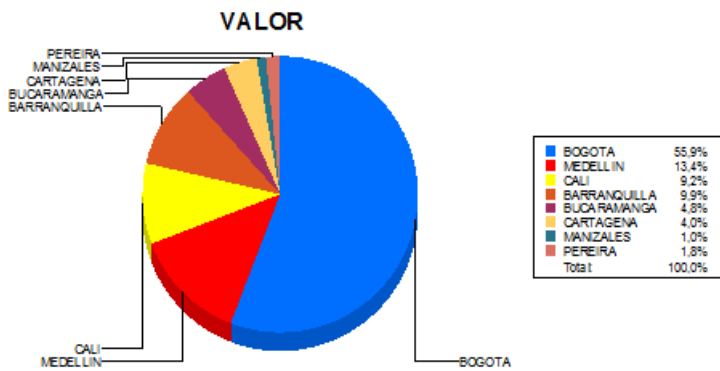

BOLETIN INFORMATIVO DIARIO CANJE - PRIMERA SESION

Plaza	Cantidad	Millones (\$)
BOGOTA	26.161	401.731,16
MEDELLIN	7.478	96.556,71
CALI	7.433	66.283,16
BARRANQUILLA	4.587	70.921,38
BUCARAMANGA	2.159	34.746,93
CARTAGENA	1.955	28.614,96
MANIZALES	535	7.471,72
PEREIRA	1.202	12.769,97
TOTAL	51.510	719.095,98

DISTRIBUCION DEL CANJE ENVIADO POR SUCURSAL

21/02/2017