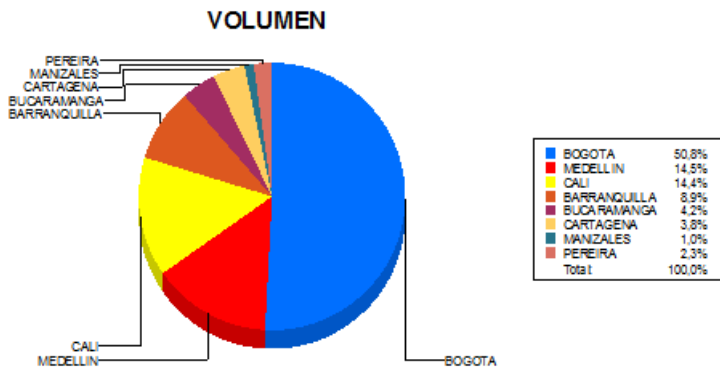

BOLETIN INFORMATIVO DIARIO CANJE - PRIMERA SESION

Plaza	Cantidad	Millones (\$)
BOGOTA	26.161	401.731,16
MEDELLIN	7.478	96.556,71
CALI	7.433	66.283,16
BARRANQUILLA	4.587	70.921,38
BUCARAMANGA	2.159	34.746,93
CARTAGENA	1.955	28.614,96
MANIZALES	535	7.471,72
PEREIRA	1.202	12.769,97
TOTAL	51.510	719.095,98

DISTRIBUCION DEL CANJE ENVIADO POR SUCURSAL

21/02/2017