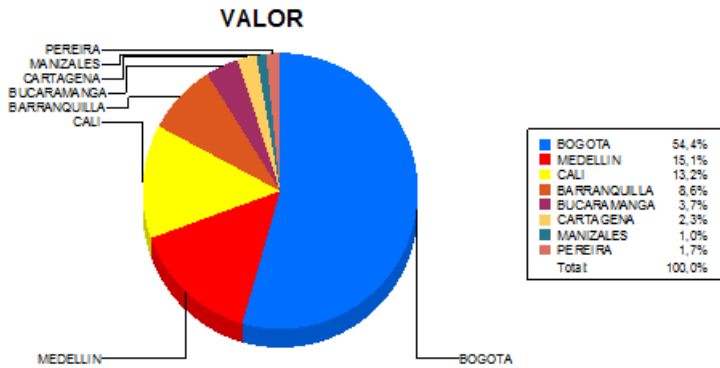

BOLETIN INFORMATIVO DIARIO CANJE - PRIMERA SESION

Plaza	Cantidad	Millones (\$)
BOGOTA	38.035	488.692,25
MEDELLIN	9.818	135.887,11
CALI	10.978	118.271,44
BARRANQUILLA	5.333	77.145,82
BUCARAMANGA	2.983	33.395,05
CARTAGENA	2.378	20.578,59
MANIZALES	685	9.012,87
PEREIRA	1.444	15.682,27
TOTAL	71.654	898.665,40

DISTRIBUCION DEL CANJE ENVIADO POR SUCURSAL

20/02/2017