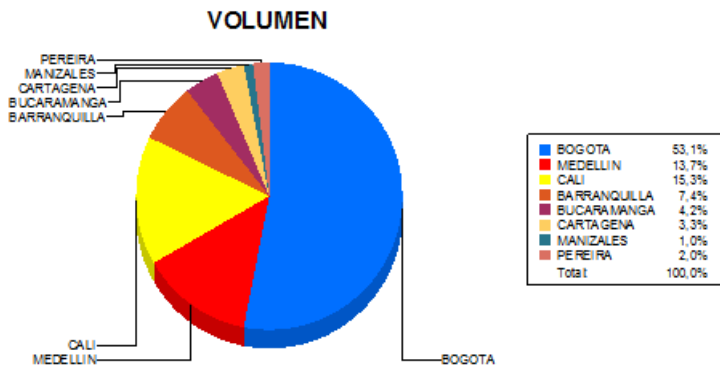

BOLETIN INFORMATIVO DIARIO CANJE - PRIMERA SESION

Plaza	Cantidad	Millones (\$)
BOGOTA	38.035	488.692,25
MEDELLIN	9.818	135.887,11
CALI	10.978	118.271,44
BARRANQUILLA	5.333	77.145,82
BUCARAMANGA	2.983	33.395,05
CARTAGENA	2.378	20.578,59
MANIZALES	685	9.012,87
PEREIRA	1.444	15.682,27
TOTAL	71.654	898.665,40

DISTRIBUCION DEL CANJE ENVIADO POR SUCURSAL

20/02/2017