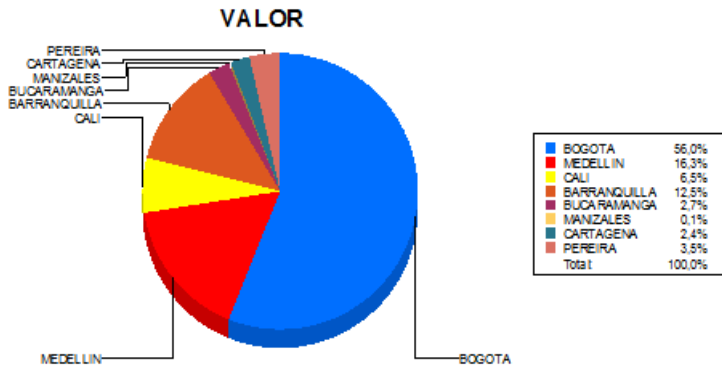

BOLETIN INFORMATIVO DIARIO DEVOLUCION - SEGUNDA SESION

Plaza	Cantidad	Millones (\$)
BOGOTA	1.825	14.109,97
MEDELLIN	317	4.107,26
CALI	319	1.623,73
BARRANQUILLA	295	3.134,77
BUCARAMANGA	85	683,17
MANIZALES	4	24,72
CARTAGENA	60	603,39
PEREIRA	39	887,01
TOTAL	2.944	25.174,02

DISTRIBUCION DE LA DEVOLUCION ENVIADA POR SUCURSAL

17/02/2017