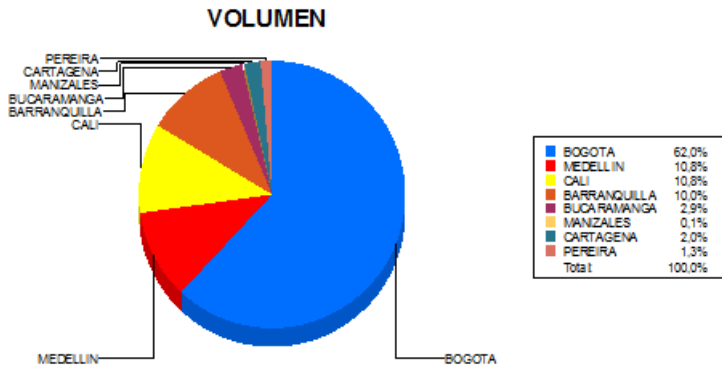

BOLETIN INFORMATIVO DIARIO DEVOLUCION - SEGUNDA SESION

Plaza	Cantidad	Millones (\$)
BOGOTA	1.825	14.109,97
MEDELLIN	317	4.107,26
CALI	319	1.623,73
BARRANQUILLA	295	3.134,77
BUCARAMANGA	85	683,17
MANIZALES	4	24,72
CARTAGENA	60	603,39
PEREIRA	39	887,01
TOTAL	2.944	25.174,02

DISTRIBUCION DE LA DEVOLUCION ENVIADA POR SUCURSAL

17/02/2017