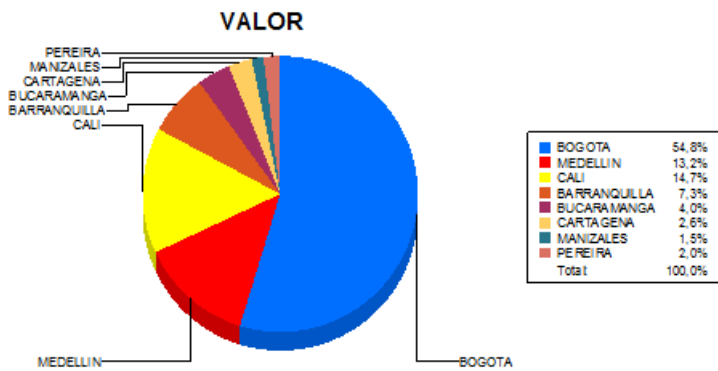

## BOLETIN INFORMATIVO DIARIO CANJE - PRIMERA SESION

Plaza	Cantidad	Millones (\$)
<b>BOGOTA</b>	<b>28.321</b>	<b>423.581,17</b>
<b>MEDELLIN</b>	<b>7.477</b>	<b>102.271,59</b>
<b>CALI</b>	<b>8.332</b>	<b>113.350,85</b>
<b>BARRANQUILLA</b>	<b>4.711</b>	<b>56.829,26</b>
<b>BUCARAMANGA</b>	<b>2.505</b>	<b>30.743,37</b>
<b>CARTAGENA</b>	<b>1.783</b>	<b>19.780,38</b>
<b>MANIZALES</b>	<b>624</b>	<b>11.605,64</b>
<b>PEREIRA</b>	<b>1.364</b>	<b>15.154,97</b>
<b>TOTAL</b>	<b>55.117</b>	<b>773.317,24</b>

### DISTRIBUCION DEL CANJE ENVIADO POR SUCURSAL

17/02/2017