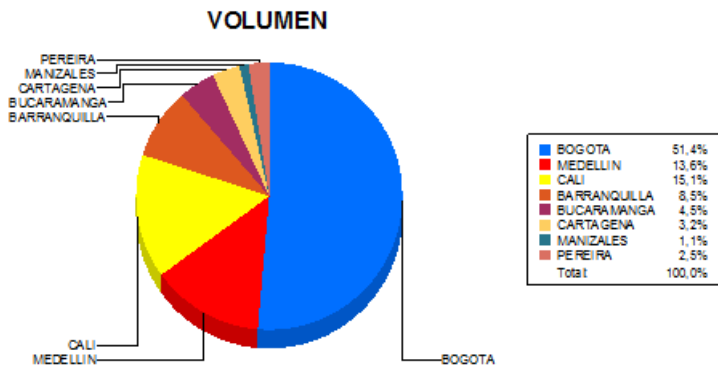

## BOLETIN INFORMATIVO DIARIO CANJE - PRIMERA SESION

Plaza	Cantidad	Millones (\$)
<b>BOGOTA</b>	<b>28.321</b>	<b>423.581,17</b>
<b>MEDELLIN</b>	<b>7.477</b>	<b>102.271,59</b>
<b>CALI</b>	<b>8.332</b>	<b>113.350,85</b>
<b>BARRANQUILLA</b>	<b>4.711</b>	<b>56.829,26</b>
<b>BUCARAMANGA</b>	<b>2.505</b>	<b>30.743,37</b>
<b>CARTAGENA</b>	<b>1.783</b>	<b>19.780,38</b>
<b>MANIZALES</b>	<b>624</b>	<b>11.605,64</b>
<b>PEREIRA</b>	<b>1.364</b>	<b>15.154,97</b>
<b>TOTAL</b>	<b>55.117</b>	<b>773.317,24</b>

### DISTRIBUCION DEL CANJE ENVIADO POR SUCURSAL

17/02/2017