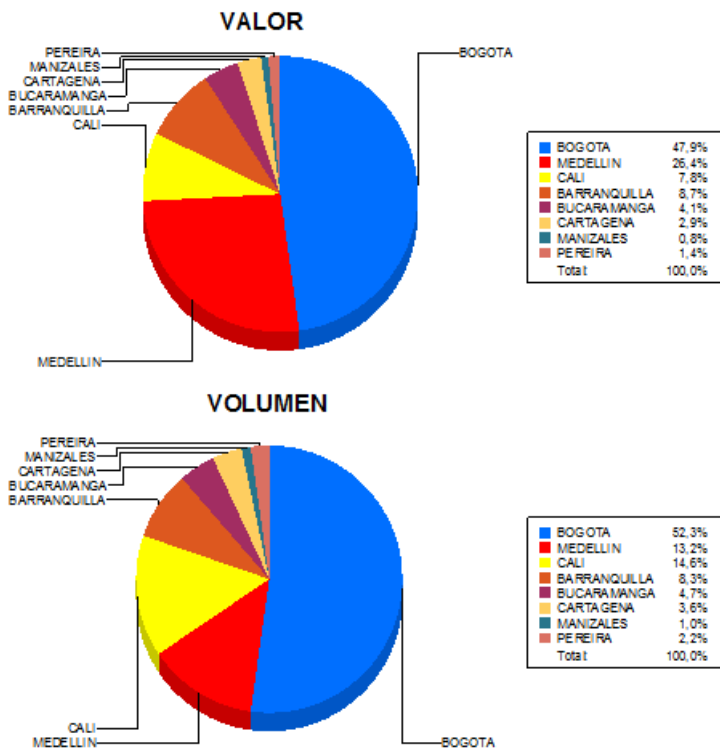

BOLETIN INFORMATIVO DIARIO CANJE - PRIMERA SESION

Plaza	Cantidad	Millones (\$)
BOGOTA	25.877	416.857,75
MEDELLIN	6.541	229.384,98
CALI	7.237	67.940,38
BARRANQUILLA	4.117	75.835,49
BUCARAMANGA	2.302	35.377,55
CARTAGENA	1.805	25.365,62
MANIZALES	503	6.741,86
PEREIRA	1.079	12.465,47
TOTAL	49.461	869.969,09

DISTRIBUCION DEL CANJE ENVIADO POR SUCURSAL

16/02/2017