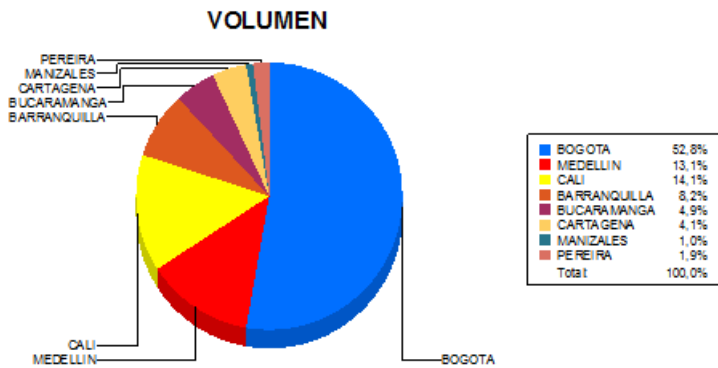

## BOLETIN INFORMATIVO DIARIO CANJE - PRIMERA SESION

Plaza	Cantidad	Millones (\$)
<b>BOGOTA</b>	<b>27.938</b>	<b>389.624,52</b>
<b>MEDELLIN</b>	<b>6.929</b>	<b>79.542,18</b>
<b>CALI</b>	<b>7.463</b>	<b>75.708,71</b>
<b>BARRANQUILLA</b>	<b>4.316</b>	<b>57.125,43</b>
<b>BUCARAMANGA</b>	<b>2.590</b>	<b>32.409,84</b>
<b>CARTAGENA</b>	<b>2.184</b>	<b>28.360,26</b>
<b>MANIZALES</b>	<b>513</b>	<b>6.780,99</b>
<b>PEREIRA</b>	<b>993</b>	<b>12.341,82</b>
<b>TOTAL</b>	<b>52.926</b>	<b>681.893,75</b>

### DISTRIBUCION DEL CANJE ENVIADO POR SUCURSAL

15/02/2017