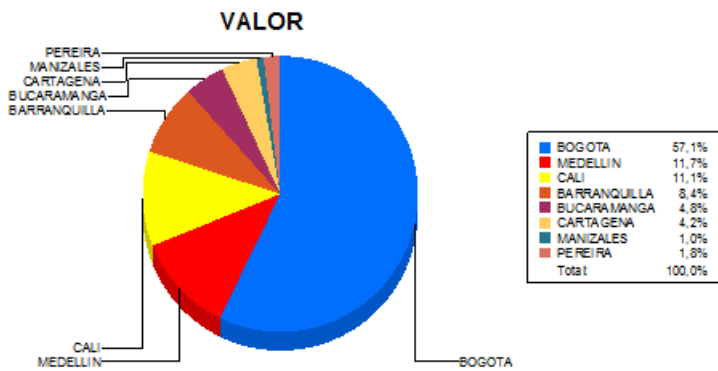

## BOLETIN INFORMATIVO DIARIO CANJE - PRIMERA SESION

Plaza	Cantidad	Millones (\$)
<b>BOGOTA</b>	<b>27.938</b>	<b>389.624,52</b>
<b>MEDELLIN</b>	<b>6.929</b>	<b>79.542,18</b>
<b>CALI</b>	<b>7.463</b>	<b>75.708,71</b>
<b>BARRANQUILLA</b>	<b>4.316</b>	<b>57.125,43</b>
<b>BUCARAMANGA</b>	<b>2.590</b>	<b>32.409,84</b>
<b>CARTAGENA</b>	<b>2.184</b>	<b>28.360,26</b>
<b>MANIZALES</b>	<b>513</b>	<b>6.780,99</b>
<b>PEREIRA</b>	<b>993</b>	<b>12.341,82</b>
<b>TOTAL</b>	<b>52.926</b>	<b>681.893,75</b>

### DISTRIBUCION DEL CANJE ENVIADO POR SUCURSAL

15/02/2017