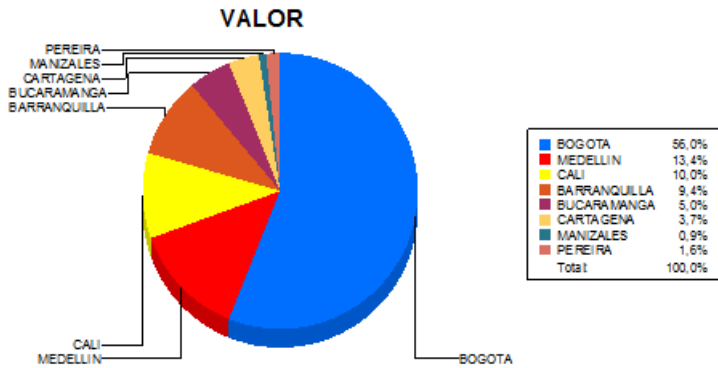

## BOLETIN INFORMATIVO DIARIO CANJE - PRIMERA SESION

Plaza	Cantidad	Millones (\$)
<b>BOGOTA</b>	<b>28.595</b>	<b>473.541,49</b>
<b>MEDELLIN</b>	<b>7.242</b>	<b>113.640,93</b>
<b>CALI</b>	<b>7.864</b>	<b>84.340,05</b>
<b>BARRANQUILLA</b>	<b>4.404</b>	<b>79.565,58</b>
<b>BUCARAMANGA</b>	<b>2.544</b>	<b>42.023,91</b>
<b>CARTAGENA</b>	<b>2.019</b>	<b>31.334,30</b>
<b>MANIZALES</b>	<b>556</b>	<b>7.535,90</b>
<b>PEREIRA</b>	<b>1.200</b>	<b>13.321,03</b>
<b>TOTAL</b>	<b>54.424</b>	<b>845.303,19</b>

### DISTRIBUCION DEL CANJE ENVIADO POR SUCURSAL

14/02/2017