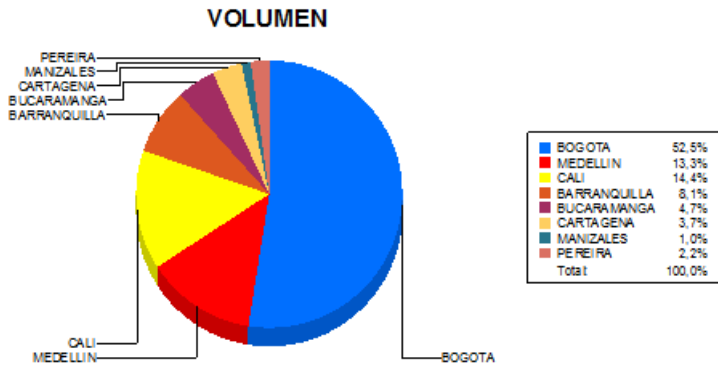

## BOLETIN INFORMATIVO DIARIO CANJE - PRIMERA SESION

Plaza	Cantidad	Millones (\$)
<b>BOGOTA</b>	<b>28.595</b>	<b>473.541,49</b>
<b>MEDELLIN</b>	<b>7.242</b>	<b>113.640,93</b>
<b>CALI</b>	<b>7.864</b>	<b>84.340,05</b>
<b>BARRANQUILLA</b>	<b>4.404</b>	<b>79.565,58</b>
<b>BUCARAMANGA</b>	<b>2.544</b>	<b>42.023,91</b>
<b>CARTAGENA</b>	<b>2.019</b>	<b>31.334,30</b>
<b>MANIZALES</b>	<b>556</b>	<b>7.535,90</b>
<b>PEREIRA</b>	<b>1.200</b>	<b>13.321,03</b>
<b>TOTAL</b>	<b>54.424</b>	<b>845.303,19</b>

### DISTRIBUCION DEL CANJE ENVIADO POR SUCURSAL

14/02/2017