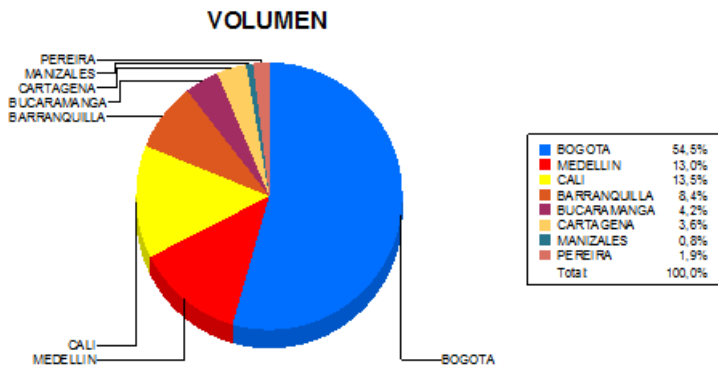

## BOLETIN INFORMATIVO DIARIO CANJE - PRIMERA SESION

Plaza	Cantidad	Millones (\$)
<b>BOGOTA</b>	<b>39.191</b>	<b>506.394,49</b>
<b>MEDELLIN</b>	<b>9.363</b>	<b>151.853,57</b>
<b>CALI</b>	<b>9.702</b>	<b>135.526,97</b>
<b>BARRANQUILLA</b>	<b>6.038</b>	<b>113.149,16</b>
<b>BUCARAMANGA</b>	<b>3.015</b>	<b>50.665,90</b>
<b>CARTAGENA</b>	<b>2.618</b>	<b>37.449,09</b>
<b>MANIZALES</b>	<b>604</b>	<b>9.585,58</b>
<b>PEREIRA</b>	<b>1.371</b>	<b>14.814,82</b>
<b>TOTAL</b>	<b>71.902</b>	<b>1.019.439,58</b>

### DISTRIBUCION DEL CANJE ENVIADO POR SUCURSAL

13/02/2017