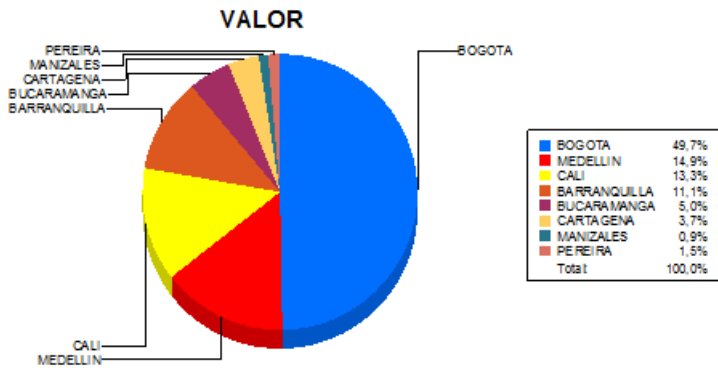

## BOLETIN INFORMATIVO DIARIO CANJE - PRIMERA SESION

Plaza	Cantidad	Millones (\$)
<b>BOGOTA</b>	<b>39.191</b>	<b>506.394,49</b>
<b>MEDELLIN</b>	<b>9.363</b>	<b>151.853,57</b>
<b>CALI</b>	<b>9.702</b>	<b>135.526,97</b>
<b>BARRANQUILLA</b>	<b>6.038</b>	<b>113.149,16</b>
<b>BUCARAMANGA</b>	<b>3.015</b>	<b>50.665,90</b>
<b>CARTAGENA</b>	<b>2.618</b>	<b>37.449,09</b>
<b>MANIZALES</b>	<b>604</b>	<b>9.585,58</b>
<b>PEREIRA</b>	<b>1.371</b>	<b>14.814,82</b>
<b>TOTAL</b>	<b>71.902</b>	<b>1.019.439,58</b>

### DISTRIBUCION DEL CANJE ENVIADO POR SUCURSAL

13/02/2017