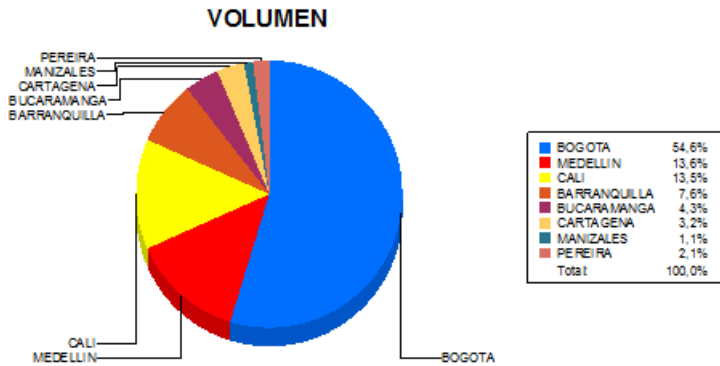

BOLETIN INFORMATIVO DIARIO CANJE - PRIMERA SESION

Plaza	Cantidad	Millones (\$)
BOGOTA	32.991	423.461,20
MEDELLIN	8.226	101.132,54
CALI	8.133	109.902,33
BARRANQUILLA	4.602	72.027,37
BUCARAMANGA	2.579	30.940,49
CARTAGENA	1.955	23.898,89
MANIZALES	666	9.746,38
PEREIRA	1.247	13.827,95
TOTAL	60.399	784.937,16

DISTRIBUCION DEL CANJE ENVIADO POR SUCURSAL

10/02/2017