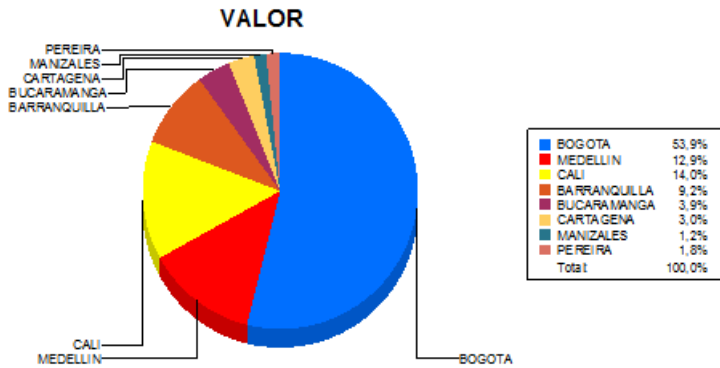

BOLETIN INFORMATIVO DIARIO CANJE - PRIMERA SESION

Plaza	Cantidad	Millones (\$)
BOGOTA	32.991	423.461,20
MEDELLIN	8.226	101.132,54
CALI	8.133	109.902,33
BARRANQUILLA	4.602	72.027,37
BUCARAMANGA	2.579	30.940,49
CARTAGENA	1.955	23.898,89
MANIZALES	666	9.746,38
PEREIRA	1.247	13.827,95
TOTAL	60.399	784.937,16

DISTRIBUCION DEL CANJE ENVIADO POR SUCURSAL

10/02/2017