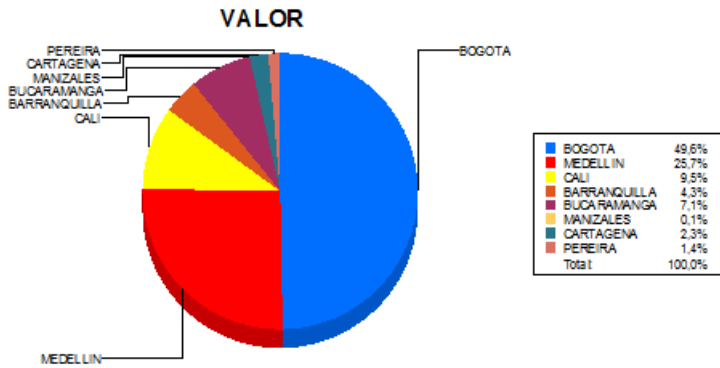

BOLETIN INFORMATIVO DIARIO DEVOLUCION - SEGUNDA SESION

Plaza	Cantidad	Millones (\$)
BOGOTA	1.417	12.252,43
MEDELLIN	238	6.341,39
CALI	276	2.356,29
BARRANQUILLA	155	1.066,84
BUCARAMANGA	68	1.743,51
MANIZALES	3	19,82
CARTAGENA	74	571,02
PEREIRA	21	333,67
TOTAL	2.252	24.684,97

DISTRIBUCION DE LA DEVOLUCION ENVIADA POR SUCURSAL

08/02/2017