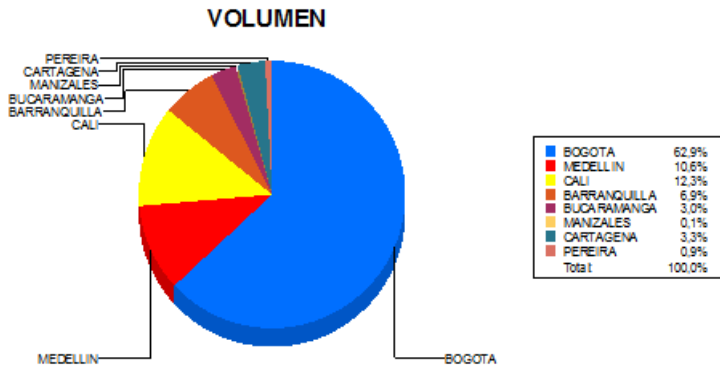

BOLETIN INFORMATIVO DIARIO DEVOLUCION - SEGUNDA SESION

Plaza	Cantidad	Millones (\$)
BOGOTA	1.417	12.252,43
MEDELLIN	238	6.341,39
CALI	276	2.356,29
BARRANQUILLA	155	1.066,84
BUCARAMANGA	68	1.743,51
MANIZALES	3	19,82
CARTAGENA	74	571,02
PEREIRA	21	333,67
TOTAL	2.252	24.684,97

DISTRIBUCION DE LA DEVOLUCION ENVIADA POR SUCURSAL

08/02/2017