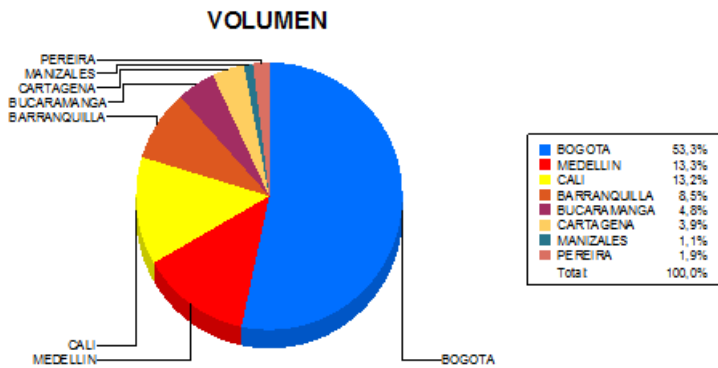

BOLETIN INFORMATIVO DIARIO CANJE - PRIMERA SESION

Plaza	Cantidad	Millones (\$)
BOGOTA	27.006	402.725,40
MEDELLIN	6.744	92.117,48
CALI	6.671	73.582,13
BARRANQUILLA	4.309	87.792,70
BUCARAMANGA	2.407	37.033,07
CARTAGENA	1.952	23.347,55
MANIZALES	571	8.123,63
PEREIRA	978	12.158,30
TOTAL	50.638	736.880,26

DISTRIBUCION DEL CANJE ENVIADO POR SUCURSAL

08/02/2017