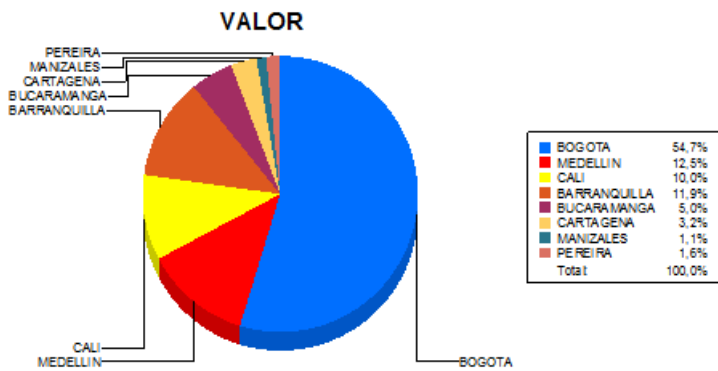

BOLETIN INFORMATIVO DIARIO CANJE - PRIMERA SESION

Plaza	Cantidad	Millones (\$)
BOGOTA	27.006	402.725,40
MEDELLIN	6.744	92.117,48
CALI	6.671	73.582,13
BARRANQUILLA	4.309	87.792,70
BUCARAMANGA	2.407	37.033,07
CARTAGENA	1.952	23.347,55
MANIZALES	571	8.123,63
PEREIRA	978	12.158,30
TOTAL	50.638	736.880,26

DISTRIBUCION DEL CANJE ENVIADO POR SUCURSAL

08/02/2017