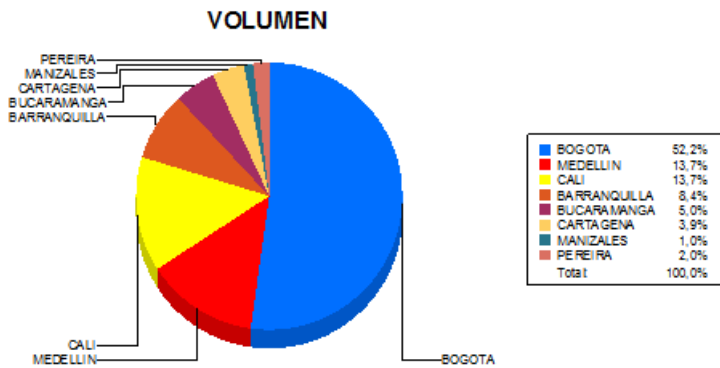

BOLETIN INFORMATIVO DIARIO CANJE - PRIMERA SESION

Plaza	Cantidad	Millones (\$)
BOGOTA	28.487	380.452,33
MEDELLIN	7.499	111.832,39
CALI	7.484	77.781,44
BARRANQUILLA	4.607	59.407,13
BUCARAMANGA	2.711	32.435,67
CARTAGENA	2.117	43.855,70
MANIZALES	565	6.817,68
PEREIRA	1.106	12.245,88
TOTAL	54.576	724.828,22

DISTRIBUCION DEL CANJE ENVIADO POR SUCURSAL

07/02/2017