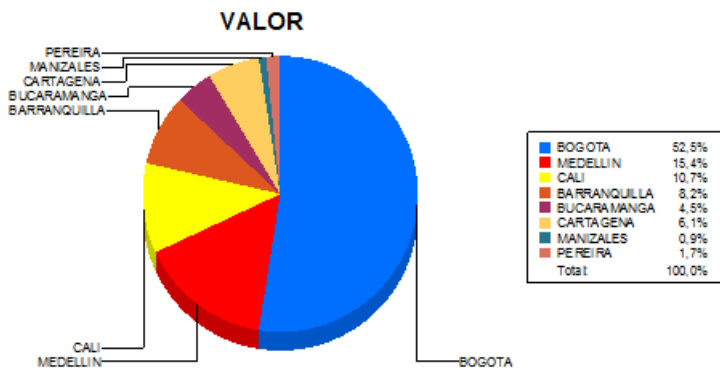

BOLETIN INFORMATIVO DIARIO CANJE - PRIMERA SESION

Plaza	Cantidad	Millones (\$)
BOGOTA	28.487	380.452,33
MEDELLIN	7.499	111.832,39
CALI	7.484	77.781,44
BARRANQUILLA	4.607	59.407,13
BUCARAMANGA	2.711	32.435,67
CARTAGENA	2.117	43.855,70
MANIZALES	565	6.817,68
PEREIRA	1.106	12.245,88
TOTAL	54.576	724.828,22

DISTRIBUCION DEL CANJE ENVIADO POR SUCURSAL

07/02/2017