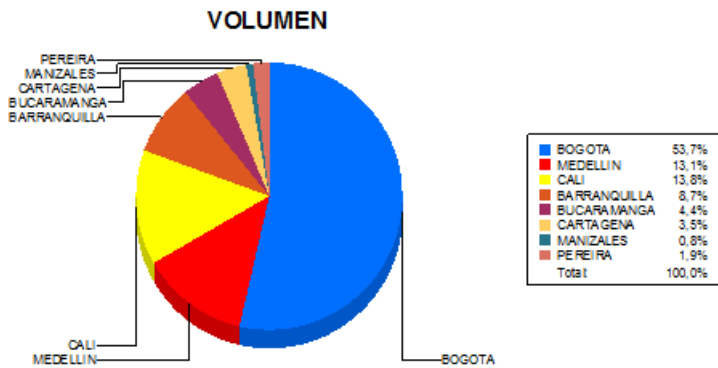

BOLETIN INFORMATIVO DIARIO CANJE - PRIMERA SESION

Plaza	Cantidad	Millones (\$)
BOGOTA	39.688	473.928,74
MEDELLIN	9.679	312.660,83
CALI	10.207	87.420,58
BARRANQUILLA	6.413	64.861,37
BUCARAMANGA	3.286	42.748,95
CARTAGENA	2.580	24.208,09
MANIZALES	621	6.075,13
PEREIRA	1.424	12.930,51
TOTAL	73.898	1.024.834,21

DISTRIBUCION DEL CANJE ENVIADO POR SUCURSAL

06/02/2017