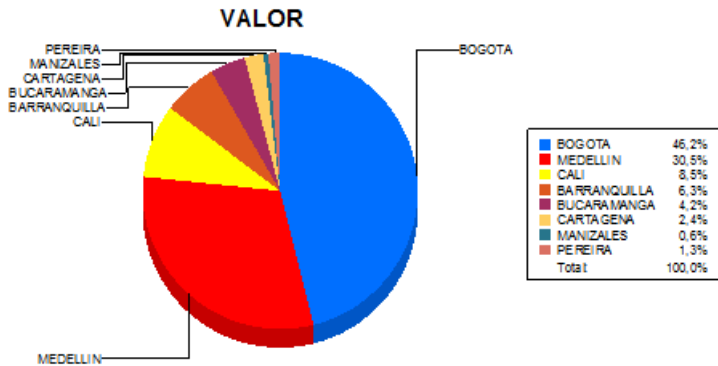

BOLETIN INFORMATIVO DIARIO CANJE - PRIMERA SESION

Plaza	Cantidad	Millones (\$)
BOGOTA	39.688	473.928,74
MEDELLIN	9.679	312.660,83
CALI	10.207	87.420,58
BARRANQUILLA	6.413	64.861,37
BUCARAMANGA	3.286	42.748,95
CARTAGENA	2.580	24.208,09
MANIZALES	621	6.075,13
PEREIRA	1.424	12.930,51
TOTAL	73.898	1.024.834,21

DISTRIBUCION DEL CANJE ENVIADO POR SUCURSAL

06/02/2017