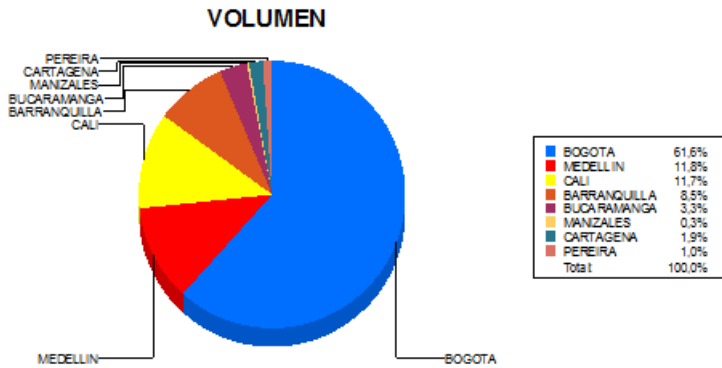

BOLETIN INFORMATIVO DIARIO DEVOLUCION - SEGUNDA SESION

Plaza	Cantidad	Millones (\$)
BOGOTA	1.588	12.936,57
MEDELLIN	303	3.898,68
CALI	302	2.543,81
BARRANQUILLA	218	2.356,98
BUCARAMANGA	84	1.056,98
MANIZALES	8	39,67
CARTAGENA	48	614,13
PEREIRA	26	183,46
TOTAL	2.577	23.630,29

DISTRIBUCION DE LA DEVOLUCION ENVIADA POR SUCURSAL

03/02/2017