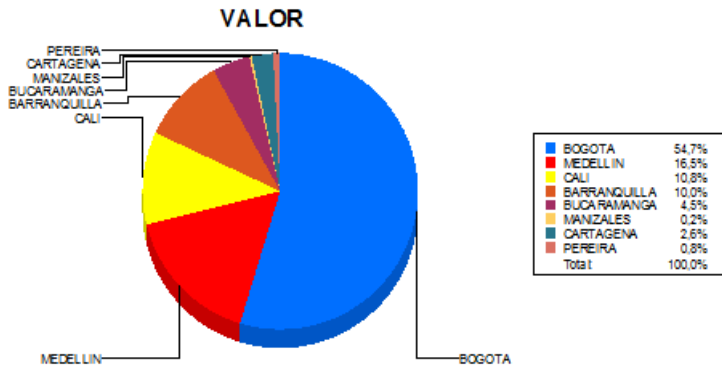

BOLETIN INFORMATIVO DIARIO DEVOLUCION - SEGUNDA SESION

Plaza	Cantidad	Millones (\$)
BOGOTA	1.588	12.936,57
MEDELLIN	303	3.898,68
CALI	302	2.543,81
BARRANQUILLA	218	2.356,98
BUCARAMANGA	84	1.056,98
MANIZALES	8	39,67
CARTAGENA	48	614,13
PEREIRA	26	183,46
TOTAL	2.577	23.630,29

DISTRIBUCION DE LA DEVOLUCION ENVIADA POR SUCURSAL

03/02/2017