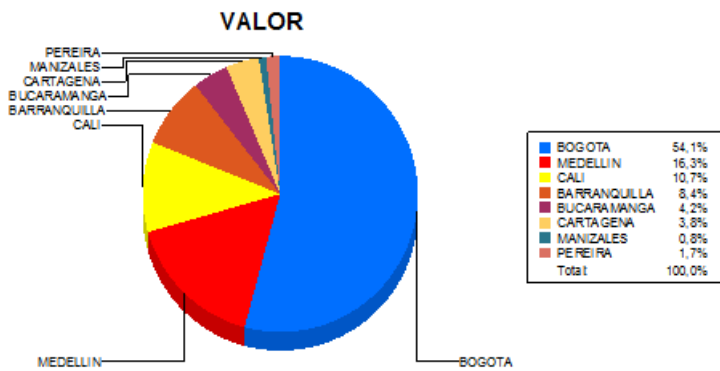

## BOLETIN INFORMATIVO DIARIO CANJE - PRIMERA SESION

Plaza	Cantidad	Millones (\$)
<b>BOGOTA</b>	<b>27.650</b>	<b>423.059,23</b>
<b>MEDELLIN</b>	<b>7.705</b>	<b>127.795,57</b>
<b>CALI</b>	<b>7.789</b>	<b>83.630,17</b>
<b>BARRANQUILLA</b>	<b>4.380</b>	<b>65.748,41</b>
<b>BUCARAMANGA</b>	<b>2.622</b>	<b>32.537,37</b>
<b>CARTAGENA</b>	<b>1.920</b>	<b>29.738,73</b>
<b>MANIZALES</b>	<b>577</b>	<b>6.308,65</b>
<b>PEREIRA</b>	<b>1.152</b>	<b>13.210,12</b>
<b>TOTAL</b>	<b>53.795</b>	<b>782.028,26</b>

### DISTRIBUCION DEL CANJE ENVIADO POR SUCURSAL

03/02/2017