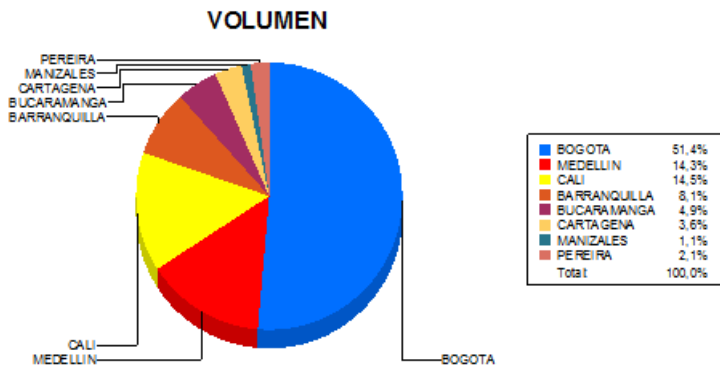

## BOLETIN INFORMATIVO DIARIO CANJE - PRIMERA SESION

Plaza	Cantidad	Millones (\$)
<b>BOGOTA</b>	<b>27.650</b>	<b>423.059,23</b>
<b>MEDELLIN</b>	<b>7.705</b>	<b>127.795,57</b>
<b>CALI</b>	<b>7.789</b>	<b>83.630,17</b>
<b>BARRANQUILLA</b>	<b>4.380</b>	<b>65.748,41</b>
<b>BUCARAMANGA</b>	<b>2.622</b>	<b>32.537,37</b>
<b>CARTAGENA</b>	<b>1.920</b>	<b>29.738,73</b>
<b>MANIZALES</b>	<b>577</b>	<b>6.308,65</b>
<b>PEREIRA</b>	<b>1.152</b>	<b>13.210,12</b>
<b>TOTAL</b>	<b>53.795</b>	<b>782.028,26</b>

### DISTRIBUCION DEL CANJE ENVIADO POR SUCURSAL

03/02/2017