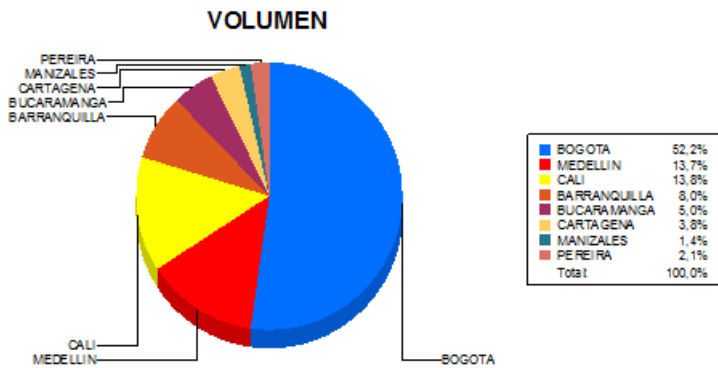

BOLETIN INFORMATIVO DIARIO CANJE - PRIMERA SESION

Plaza	Cantidad	Millones (\$)
BOGOTA	25.479	428.640,01
MEDELLIN	6.693	114.304,68
CALI	6.766	69.410,71
BARRANQUILLA	3.931	57.670,50
BUCARAMANGA	2.440	37.938,00
CARTAGENA	1.834	18.207,71
MANIZALES	686	9.409,99
PEREIRA	1.027	14.149,95
TOTAL	48.856	749.731,54

DISTRIBUCION DEL CANJE ENVIADO POR SUCURSAL

02/02/2017