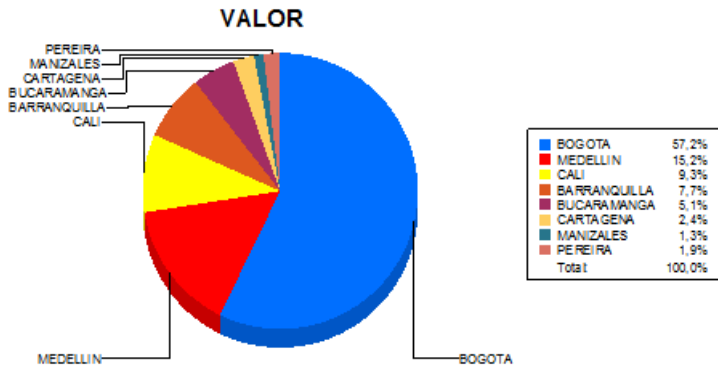

BOLETIN INFORMATIVO DIARIO CANJE - PRIMERA SESION

Plaza	Cantidad	Millones (\$)
BOGOTA	25.479	428.640,01
MEDELLIN	6.693	114.304,68
CALI	6.766	69.410,71
BARRANQUILLA	3.931	57.670,50
BUCARAMANGA	2.440	37.938,00
CARTAGENA	1.834	18.207,71
MANIZALES	686	9.409,99
PEREIRA	1.027	14.149,95
TOTAL	48.856	749.731,54

DISTRIBUCION DEL CANJE ENVIADO POR SUCURSAL

02/02/2017