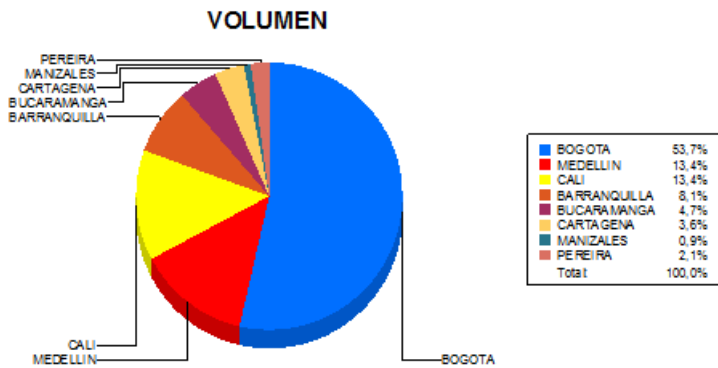

BOLETIN INFORMATIVO DIARIO CANJE - PRIMERA SESION

Plaza	Cantidad	Millones (\$)
BOGOTA	28.204	535.672,52
MEDELLIN	7.044	92.745,71
CALI	7.042	76.543,86
BARRANQUILLA	4.246	60.236,09
BUCARAMANGA	2.475	38.756,07
CARTAGENA	1.873	25.139,62
MANIZALES	495	7.768,54
PEREIRA	1.099	15.603,29
TOTAL	52.478	852.465,70

DISTRIBUCION DEL CANJE ENVIADO POR SUCURSAL

01/02/2017