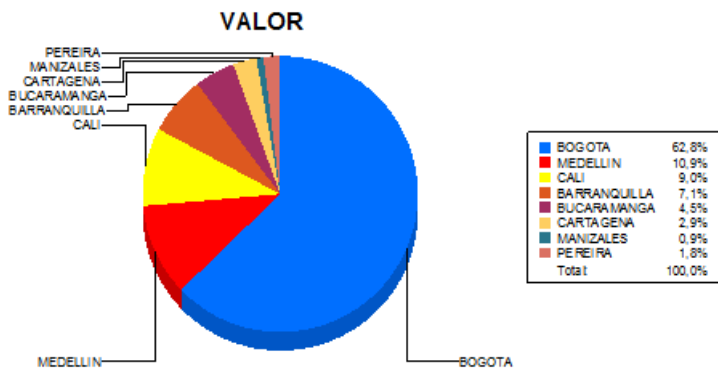

BOLETIN INFORMATIVO DIARIO CANJE - PRIMERA SESION

Plaza	Cantidad	Millones (\$)
BOGOTA	28.204	535.672,52
MEDELLIN	7.044	92.745,71
CALI	7.042	76.543,86
BARRANQUILLA	4.246	60.236,09
BUCARAMANGA	2.475	38.756,07
CARTAGENA	1.873	25.139,62
MANIZALES	495	7.768,54
PEREIRA	1.099	15.603,29
TOTAL	52.478	852.465,70

DISTRIBUCION DEL CANJE ENVIADO POR SUCURSAL

01/02/2017