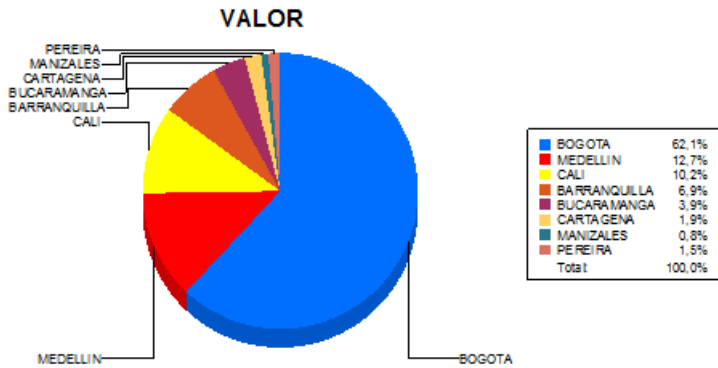

BOLETIN INFORMATIVO DIARIO CANJE - PRIMERA SESION

Plaza	Cantidad	Millones (\$)
BOGOTA	29.620	670.528,77
MEDELLIN	7.743	136.815,06
CALI	7.972	110.289,08
BARRANQUILLA	4.610	74.397,32
BUCARAMANGA	2.622	42.224,72
CARTAGENA	2.006	20.988,88
MANIZALES	745	8.850,37
PEREIRA	1.237	16.249,12
TOTAL	56.555	1.080.343,35

DISTRIBUCION DEL CANJE ENVIADO POR SUCURSAL

31/01/2017