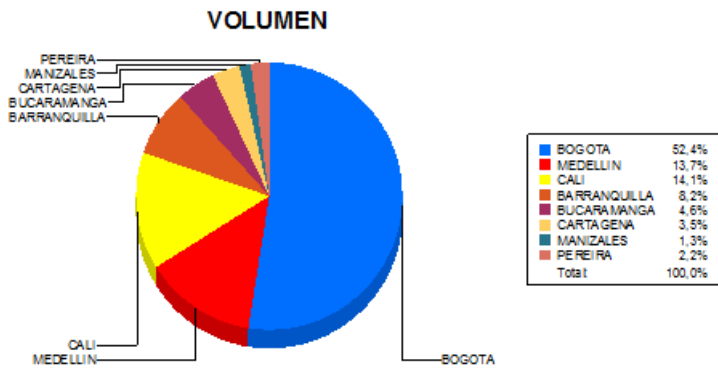

BOLETIN INFORMATIVO DIARIO CANJE - PRIMERA SESION

Plaza	Cantidad	Millones (\$)
BOGOTA	29.620	670.528,77
MEDELLIN	7.743	136.815,06
CALI	7.972	110.289,08
BARRANQUILLA	4.610	74.397,32
BUCARAMANGA	2.622	42.224,72
CARTAGENA	2.006	20.988,88
MANIZALES	745	8.850,37
PEREIRA	1.237	16.249,12
TOTAL	56.555	1.080.343,35

DISTRIBUCION DEL CANJE ENVIADO POR SUCURSAL

31/01/2017