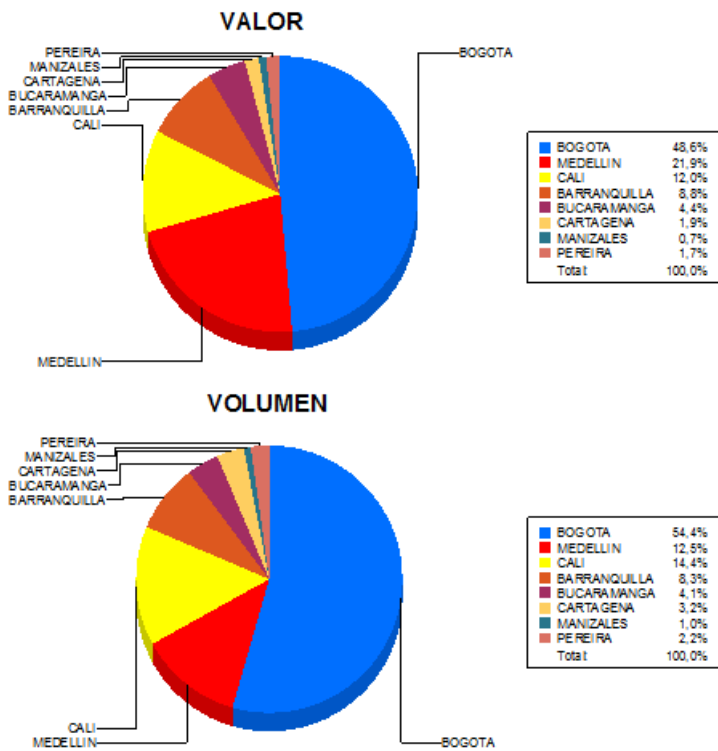

BOLETIN INFORMATIVO DIARIO CANJE - PRIMERA SESION

Plaza	Cantidad	Millones (\$)
BOGOTA	40.216	545.394,16
MEDELLIN	9.211	245.659,18
CALI	10.669	134.449,04
BARRANQUILLA	6.130	98.845,26
BUCARAMANGA	3.002	49.132,14
CARTAGENA	2.364	21.065,96
MANIZALES	709	7.874,12
PEREIRA	1.619	18.997,84
TOTAL	73.920	1.121.417,71

DISTRIBUCION DEL CANJE ENVIADO POR SUCURSAL

30/01/2017