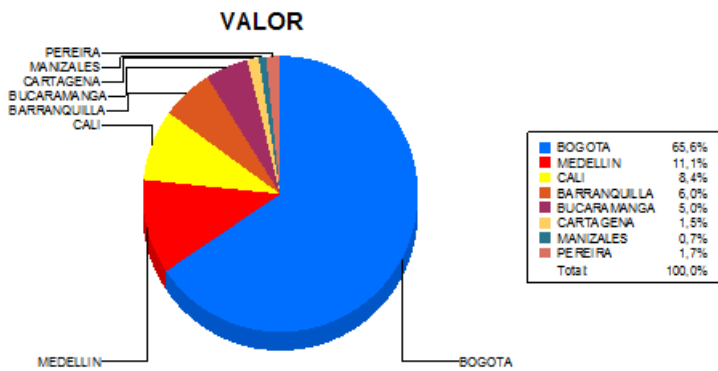

BOLETIN INFORMATIVO DIARIO CANJE - PRIMERA SESION

Plaza	Cantidad	Millones (\$)
BOGOTA	29.058	727.120,51
MEDELLIN	7.524	123.479,40
CALI	8.057	92.798,58
BARRANQUILLA	4.424	66.794,67
BUCARAMANGA	2.149	55.793,53
CARTAGENA	1.897	16.692,10
MANIZALES	567	7.443,39
PEREIRA	1.334	19.045,50
TOTAL	55.010	1.109.167,68

DISTRIBUCION DEL CANJE ENVIADO POR SUCURSAL

27/01/2017