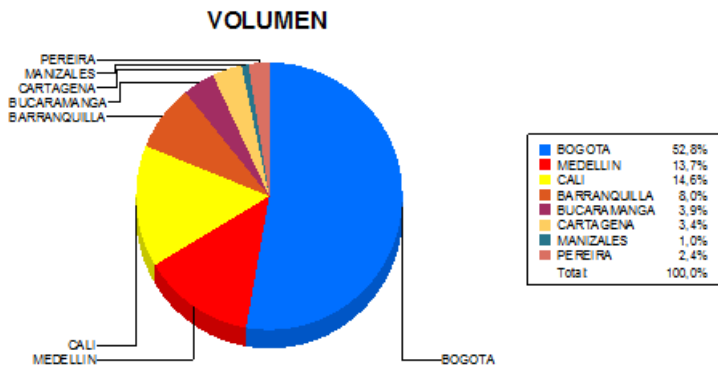

BOLETIN INFORMATIVO DIARIO CANJE - PRIMERA SESION

Plaza	Cantidad	Millones (\$)
BOGOTA	29.058	727.120,51
MEDELLIN	7.524	123.479,40
CALI	8.057	92.798,58
BARRANQUILLA	4.424	66.794,67
BUCARAMANGA	2.149	55.793,53
CARTAGENA	1.897	16.692,10
MANIZALES	567	7.443,39
PEREIRA	1.334	19.045,50
TOTAL	55.010	1.109.167,68

DISTRIBUCION DEL CANJE ENVIADO POR SUCURSAL

27/01/2017