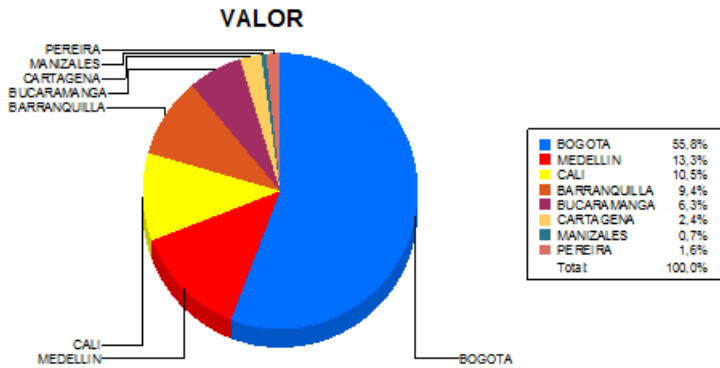

BOLETIN INFORMATIVO DIARIO CANJE - PRIMERA SESION

Plaza	Cantidad	Millones ($)
BOGOTA	24.896	351.874,42
MEDELLIN	6.319	83.833,00
CALI	6.516	66.222,55
BARRANQUILLA	4.003	59.447,18
BUCARAMANGA	2.047	40.031,07
CARTAGENA	1.765	15.067,32
MANIZALES	504	4.376,93
PEREIRA	1.025	10.135,84
TOTAL	47.075	630.988,29

DISTRIBUCION DEL CANJE ENVIADO POR SUCURSAL

26/01/2017