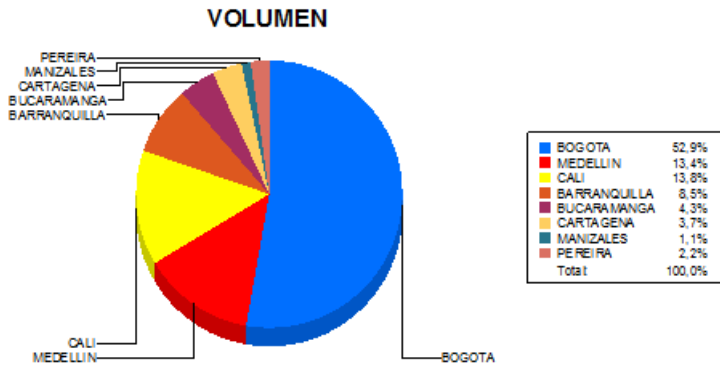

BOLETIN INFORMATIVO DIARIO CANJE - PRIMERA SESION

Plaza	Cantidad	Millones (\$)
BOGOTA	24.896	351.874,42
MEDELLIN	6.319	83.833,00
CALI	6.516	66.222,55
BARRANQUILLA	4.003	59.447,18
BUCARAMANGA	2.047	40.031,07
CARTAGENA	1.765	15.067,32
MANIZALES	504	4.376,93
PEREIRA	1.025	10.135,84
TOTAL	47.075	630.988,29

DISTRIBUCION DEL CANJE ENVIADO POR SUCURSAL

26/01/2017