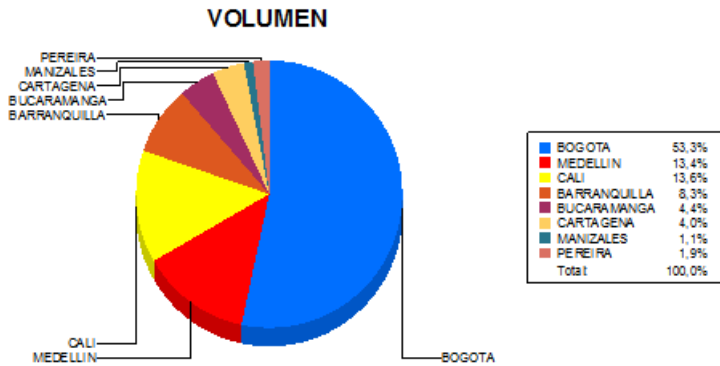

BOLETIN INFORMATIVO DIARIO CANJE - PRIMERA SESION

Plaza	Cantidad	Millones (\$)
BOGOTA	25.849	354.132,65
MEDELLIN	6.510	128.289,45
CALI	6.601	70.619,01
BARRANQUILLA	4.025	68.432,87
BUCARAMANGA	2.110	44.818,29
CARTAGENA	1.953	18.974,54
MANIZALES	515	5.835,30
PEREIRA	917	8.451,92
TOTAL	48.480	699.554,04

DISTRIBUCION DEL CANJE ENVIADO POR SUCURSAL

25/01/2017