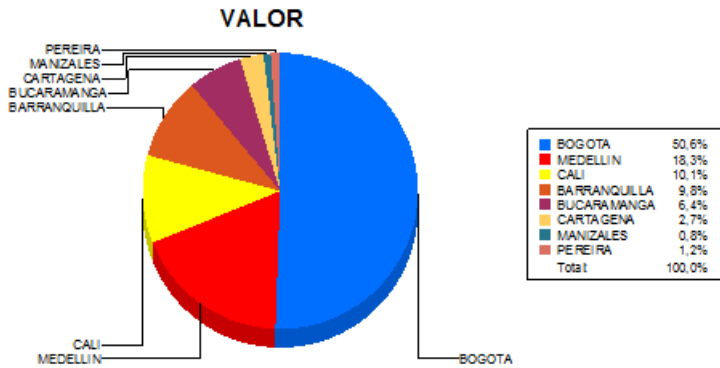

BOLETIN INFORMATIVO DIARIO CANJE - PRIMERA SESION

Plaza	Cantidad	Millones (\$)
BOGOTA	25.849	354.132,65
MEDELLIN	6.510	128.289,45
CALI	6.601	70.619,01
BARRANQUILLA	4.025	68.432,87
BUCARAMANGA	2.110	44.818,29
CARTAGENA	1.953	18.974,54
MANIZALES	515	5.835,30
PEREIRA	917	8.451,92
TOTAL	48.480	699.554,04

DISTRIBUCION DEL CANJE ENVIADO POR SUCURSAL

25/01/2017