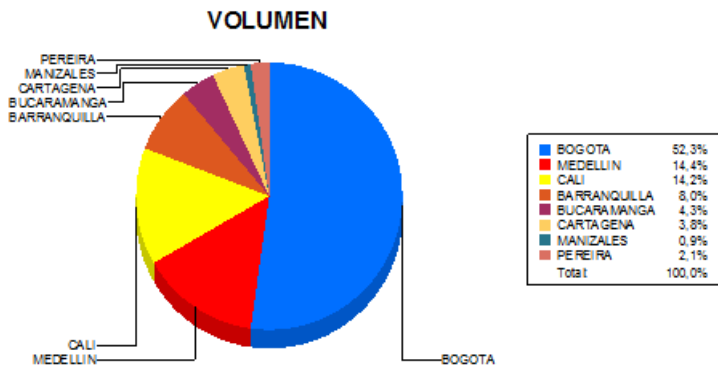

## BOLETIN INFORMATIVO DIARIO CANJE - PRIMERA SESION

Plaza	Cantidad	Millones (\$)
<b>BOGOTA</b>	<b>26.145</b>	<b>369.196,77</b>
<b>MEDELLIN</b>	<b>7.190</b>	<b>89.144,56</b>
<b>CALI</b>	<b>7.117</b>	<b>71.763,12</b>
<b>BARRANQUILLA</b>	<b>4.008</b>	<b>55.444,61</b>
<b>BUCARAMANGA</b>	<b>2.155</b>	<b>34.573,81</b>
<b>CARTAGENA</b>	<b>1.906</b>	<b>19.567,30</b>
<b>MANIZALES</b>	<b>430</b>	<b>7.281,51</b>
<b>PEREIRA</b>	<b>1.073</b>	<b>11.025,73</b>
<b>TOTAL</b>	<b>50.024</b>	<b>657.997,42</b>

### DISTRIBUCION DEL CANJE ENVIADO POR SUCURSAL

24/01/2017