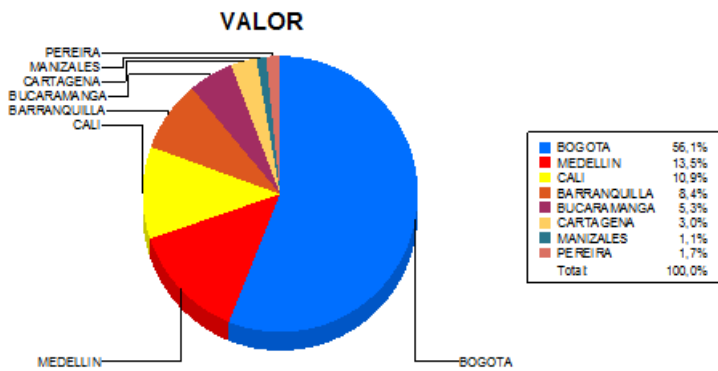

## BOLETIN INFORMATIVO DIARIO CANJE - PRIMERA SESION

Plaza	Cantidad	Millones (\$)
<b>BOGOTA</b>	<b>26.145</b>	<b>369.196,77</b>
<b>MEDELLIN</b>	<b>7.190</b>	<b>89.144,56</b>
<b>CALI</b>	<b>7.117</b>	<b>71.763,12</b>
<b>BARRANQUILLA</b>	<b>4.008</b>	<b>55.444,61</b>
<b>BUCARAMANGA</b>	<b>2.155</b>	<b>34.573,81</b>
<b>CARTAGENA</b>	<b>1.906</b>	<b>19.567,30</b>
<b>MANIZALES</b>	<b>430</b>	<b>7.281,51</b>
<b>PEREIRA</b>	<b>1.073</b>	<b>11.025,73</b>
<b>TOTAL</b>	<b>50.024</b>	<b>657.997,42</b>

### DISTRIBUCION DEL CANJE ENVIADO POR SUCURSAL

24/01/2017