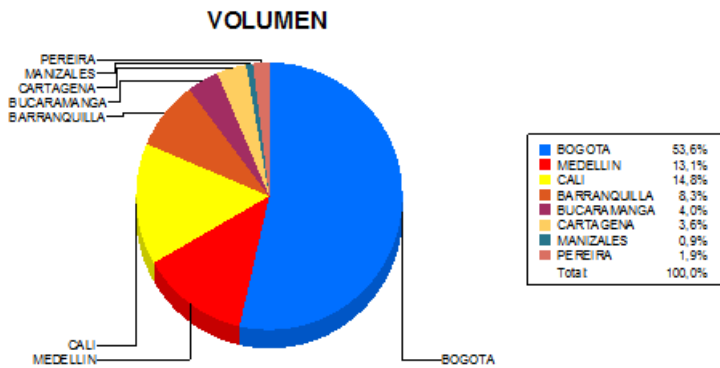

BOLETIN INFORMATIVO DIARIO CANJE - PRIMERA SESION

Plaza	Cantidad	Millones (\$)
BOGOTA	37.664	757.796,31
MEDELLIN	9.184	138.564,79
CALI	10.398	95.306,71
BARRANQUILLA	5.822	69.514,26
BUCARAMANGA	2.785	69.594,72
CARTAGENA	2.500	22.705,53
MANIZALES	613	8.155,53
PEREIRA	1.316	11.541,53
TOTAL	70.282	1.173.179,38

DISTRIBUCION DEL CANJE ENVIADO POR SUCURSAL

23/01/2017