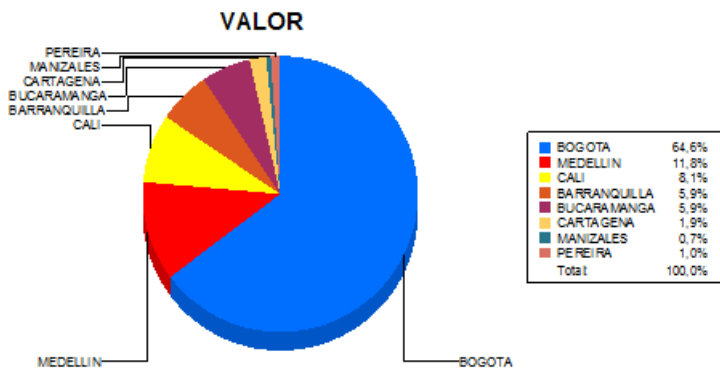

BOLETIN INFORMATIVO DIARIO CANJE - PRIMERA SESION

Plaza	Cantidad	Millones (\$)
BOGOTA	37.664	757.796,31
MEDELLIN	9.184	138.564,79
CALI	10.398	95.306,71
BARRANQUILLA	5.822	69.514,26
BUCARAMANGA	2.785	69.594,72
CARTAGENA	2.500	22.705,53
MANIZALES	613	8.155,53
PEREIRA	1.316	11.541,53
TOTAL	70.282	1.173.179,38

DISTRIBUCION DEL CANJE ENVIADO POR SUCURSAL

23/01/2017