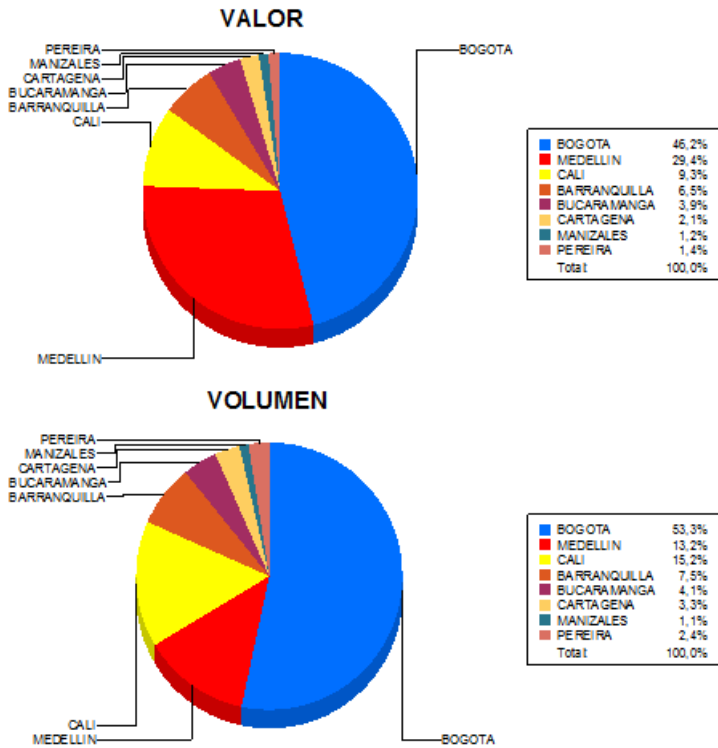

BOLETIN INFORMATIVO DIARIO CANJE - PRIMERA SESION

Plaza	Cantidad	Millones (\$)
BOGOTA	29.243	437.551,18
MEDELLIN	7.224	278.856,03
CALI	8.317	88.586,47
BARRANQUILLA	4.119	61.613,43
BUCARAMANGA	2.234	37.247,13
CARTAGENA	1.804	19.737,52
MANIZALES	626	10.958,89
PEREIRA	1.297	13.392,59
TOTAL	54.864	947.943,24

DISTRIBUCION DEL CANJE ENVIADO POR SUCURSAL

20/01/2017