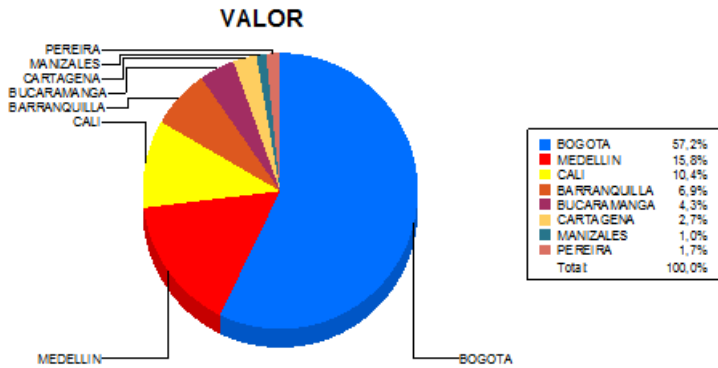

BOLETIN INFORMATIVO DIARIO CANJE - PRIMERA SESION

Plaza	Cantidad	Millones (\$)
BOGOTA	24.177	371.353,36
MEDELLIN	6.544	102.409,78
CALI	7.008	67.253,55
BARRANQUILLA	3.790	44.527,51
BUCARAMANGA	2.019	27.870,19
CARTAGENA	1.702	17.517,82
MANIZALES	592	6.607,18
PEREIRA	1.092	11.320,81
TOTAL	46.924	648.860,20

DISTRIBUCION DEL CANJE ENVIADO POR SUCURSAL

19/01/2017