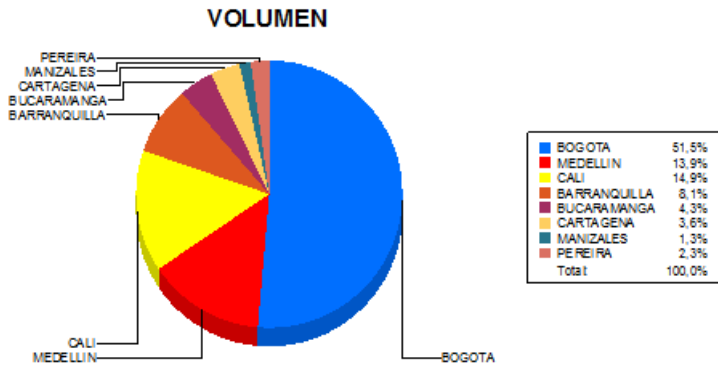

BOLETIN INFORMATIVO DIARIO CANJE - PRIMERA SESION

Plaza	Cantidad	Millones (\$)
BOGOTA	24.177	371.353,36
MEDELLIN	6.544	102.409,78
CALI	7.008	67.253,55
BARRANQUILLA	3.790	44.527,51
BUCARAMANGA	2.019	27.870,19
CARTAGENA	1.702	17.517,82
MANIZALES	592	6.607,18
PEREIRA	1.092	11.320,81
TOTAL	46.924	648.860,20

DISTRIBUCION DEL CANJE ENVIADO POR SUCURSAL

19/01/2017