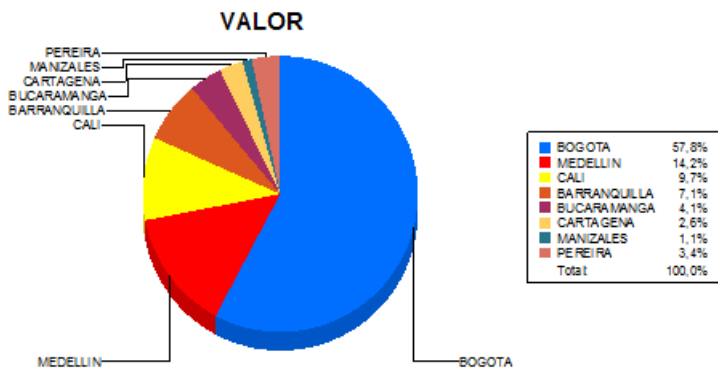

BOLETIN INFORMATIVO DIARIO CANJE - PRIMERA SESION

Plaza	Cantidad	Millones (\$)
BOGOTA	25.565	358.355,96
MEDELLIN	6.815	88.043,38
CALI	7.144	60.338,03
BARRANQUILLA	4.126	43.768,46
BUCARAMANGA	2.155	25.714,15
CARTAGENA	1.759	16.038,57
MANIZALES	610	7.013,47
PEREIRA	1.167	20.891,08
TOTAL	49.341	620.163,10

DISTRIBUCION DEL CANJE ENVIADO POR SUCURSAL

18/01/2017