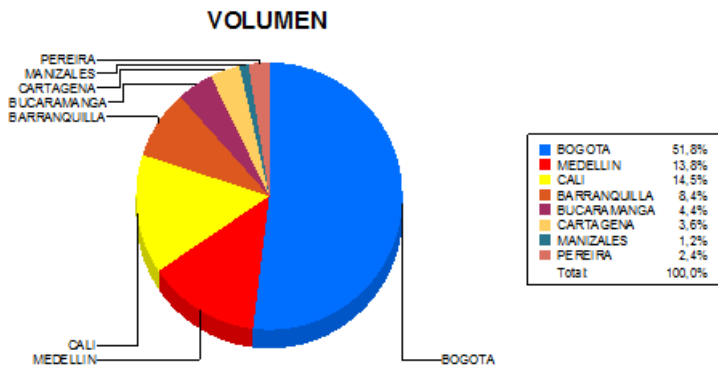

BOLETIN INFORMATIVO DIARIO CANJE - PRIMERA SESION

Plaza	Cantidad	Millones (\$)
BOGOTA	25.565	358.355,96
MEDELLIN	6.815	88.043,38
CALI	7.144	60.338,03
BARRANQUILLA	4.126	43.768,46
BUCARAMANGA	2.155	25.714,15
CARTAGENA	1.759	16.038,57
MANIZALES	610	7.013,47
PEREIRA	1.167	20.891,08
TOTAL	49.341	620.163,10

DISTRIBUCION DEL CANJE ENVIADO POR SUCURSAL

18/01/2017