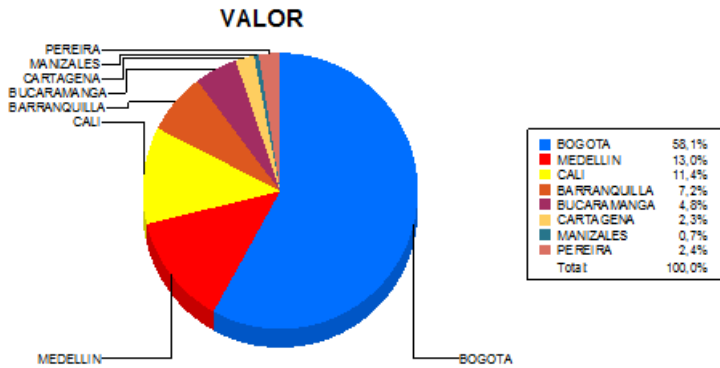

## BOLETIN INFORMATIVO DIARIO CANJE - PRIMERA SESION

Plaza	Cantidad	Millones (\$)
<b>BOGOTA</b>	<b>27.685</b>	<b>405.059,88</b>
<b>MEDELLIN</b>	<b>7.769</b>	<b>90.848,57</b>
<b>CALI</b>	<b>7.812</b>	<b>79.298,62</b>
<b>BARRANQUILLA</b>	<b>4.340</b>	<b>50.374,02</b>
<b>BUCARAMANGA</b>	<b>2.511</b>	<b>33.801,28</b>
<b>CARTAGENA</b>	<b>1.909</b>	<b>15.908,72</b>
<b>MANIZALES</b>	<b>552</b>	<b>5.013,01</b>
<b>PEREIRA</b>	<b>1.156</b>	<b>16.841,68</b>
<b>TOTAL</b>	<b>53.734</b>	<b>697.145,78</b>

### DISTRIBUCION DEL CANJE ENVIADO POR SUCURSAL

17/01/2017