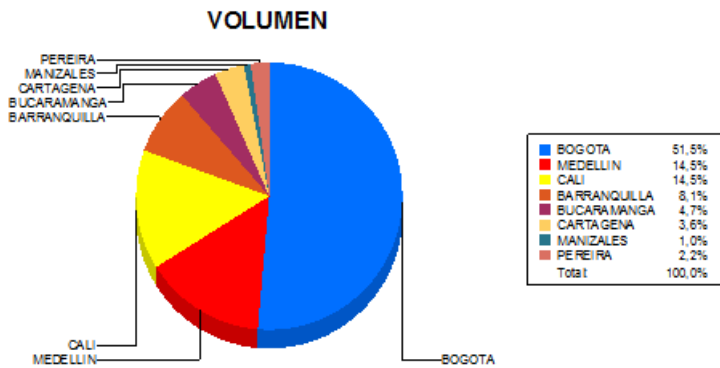

## BOLETIN INFORMATIVO DIARIO CANJE - PRIMERA SESION

Plaza	Cantidad	Millones (\$)
<b>BOGOTA</b>	<b>27.685</b>	<b>405.059,88</b>
<b>MEDELLIN</b>	<b>7.769</b>	<b>90.848,57</b>
<b>CALI</b>	<b>7.812</b>	<b>79.298,62</b>
<b>BARRANQUILLA</b>	<b>4.340</b>	<b>50.374,02</b>
<b>BUCARAMANGA</b>	<b>2.511</b>	<b>33.801,28</b>
<b>CARTAGENA</b>	<b>1.909</b>	<b>15.908,72</b>
<b>MANIZALES</b>	<b>552</b>	<b>5.013,01</b>
<b>PEREIRA</b>	<b>1.156</b>	<b>16.841,68</b>
<b>TOTAL</b>	<b>53.734</b>	<b>697.145,78</b>

### DISTRIBUCION DEL CANJE ENVIADO POR SUCURSAL

17/01/2017