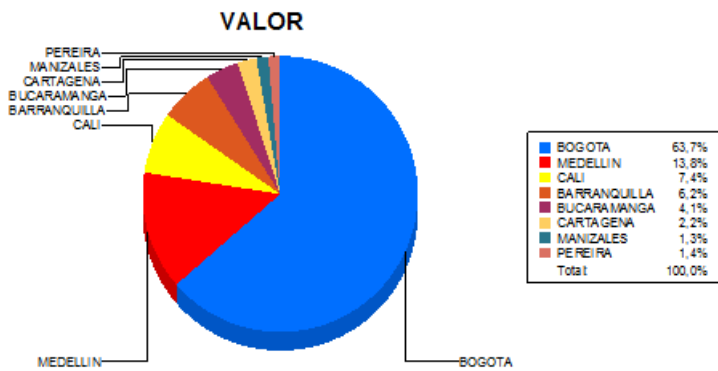

BOLETIN INFORMATIVO DIARIO CANJE - PRIMERA SESION

Plaza	Cantidad	Millones (\$)
BOGOTA	38.540	729.476,81
MEDELLIN	8.798	157.605,14
CALI	10.633	84.791,47
BARRANQUILLA	5.793	71.195,75
BUCARAMANGA	3.302	46.419,71
CARTAGENA	2.493	25.002,12
MANIZALES	694	15.035,65
PEREIRA	1.544	15.789,73
TOTAL	71.797	1.145.316,38

DISTRIBUCION DEL CANJE ENVIADO POR SUCURSAL

16/01/2017