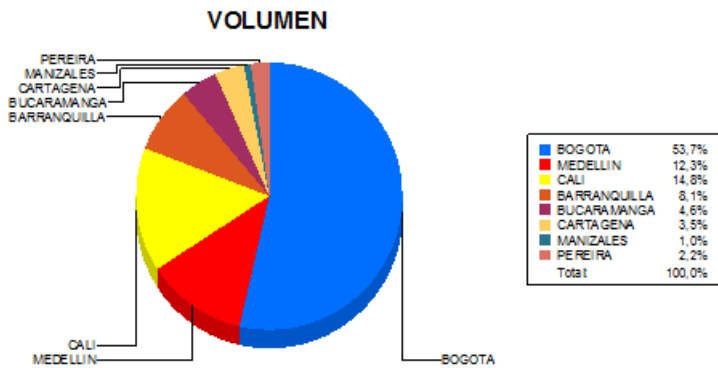

BOLETIN INFORMATIVO DIARIO CANJE - PRIMERA SESION

Plaza	Cantidad	Millones (\$)
BOGOTA	38.540	729.476,81
MEDELLIN	8.798	157.605,14
CALI	10.633	84.791,47
BARRANQUILLA	5.793	71.195,75
BUCARAMANGA	3.302	46.419,71
CARTAGENA	2.493	25.002,12
MANIZALES	694	15.035,65
PEREIRA	1.544	15.789,73
TOTAL	71.797	1.145.316,38

DISTRIBUCION DEL CANJE ENVIADO POR SUCURSAL

16/01/2017