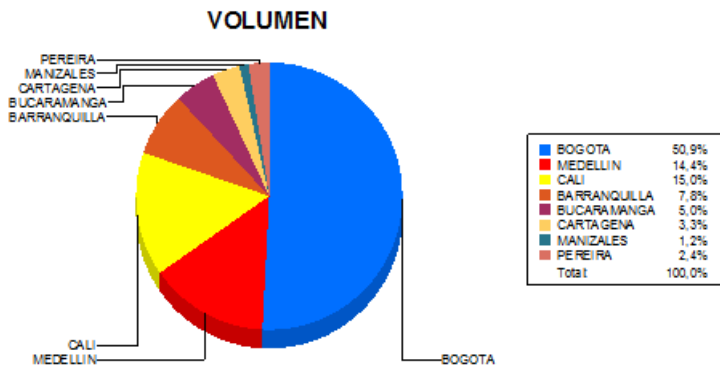

BOLETIN INFORMATIVO DIARIO CANJE - PRIMERA SESION

Plaza	Cantidad	Millones (\$)
BOGOTA	27.436	438.681,07
MEDELLIN	7.772	99.266,88
CALI	8.078	85.594,94
BARRANQUILLA	4.216	68.108,79
BUCARAMANGA	2.680	37.956,91
CARTAGENA	1.804	23.320,39
MANIZALES	665	9.890,16
PEREIRA	1.293	13.077,81
TOTAL	53.944	775.896,95

DISTRIBUCION DEL CANJE ENVIADO POR SUCURSAL

13/01/2017