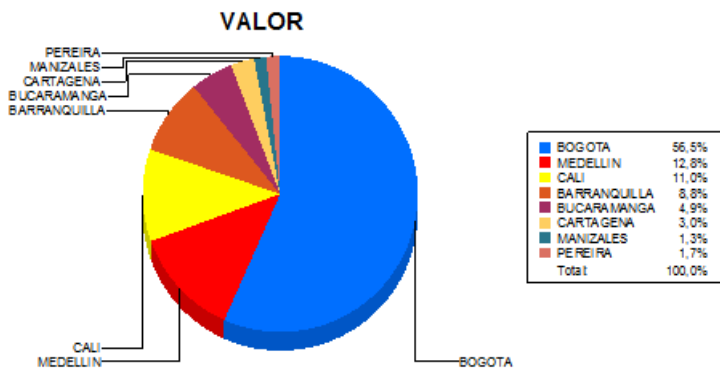

BOLETIN INFORMATIVO DIARIO CANJE - PRIMERA SESION

Plaza	Cantidad	Millones (\$)
BOGOTA	27.436	438.681,07
MEDELLIN	7.772	99.266,88
CALI	8.078	85.594,94
BARRANQUILLA	4.216	68.108,79
BUCARAMANGA	2.680	37.956,91
CARTAGENA	1.804	23.320,39
MANIZALES	665	9.890,16
PEREIRA	1.293	13.077,81
TOTAL	53.944	775.896,95

DISTRIBUCION DEL CANJE ENVIADO POR SUCURSAL

13/01/2017