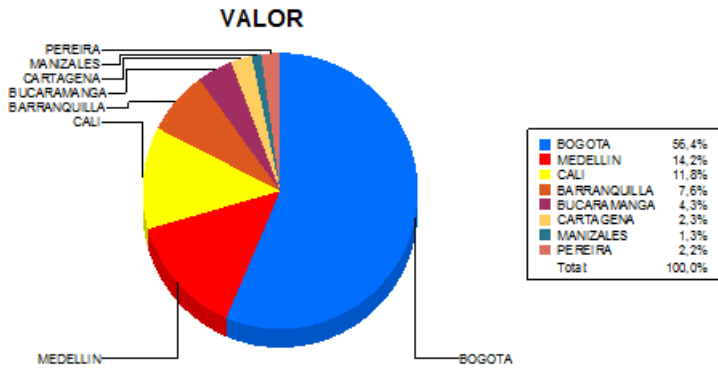

BOLETIN INFORMATIVO DIARIO CANJE - PRIMERA SESION

Plaza	Cantidad	Millones (\$)
BOGOTA	24.194	370.153,98
MEDELLIN	6.600	93.497,43
CALI	6.667	77.267,13
BARRANQUILLA	3.945	49.689,24
BUCARAMANGA	2.227	28.155,19
CARTAGENA	1.713	15.119,16
MANIZALES	647	8.355,85
PEREIRA	1.032	14.332,30
TOTAL	47.025	656.570,26

DISTRIBUCION DEL CANJE ENVIADO POR SUCURSAL

12/01/2017