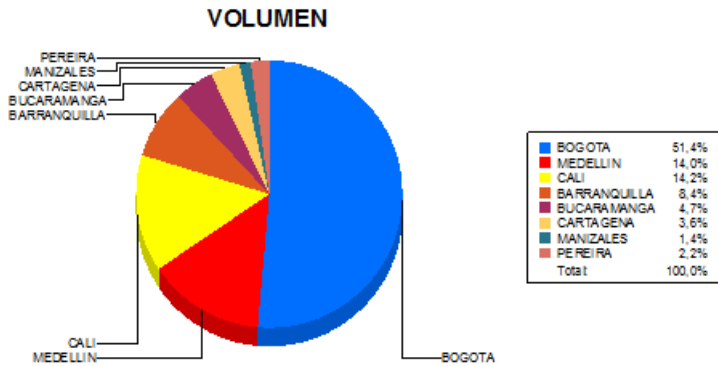

BOLETIN INFORMATIVO DIARIO CANJE - PRIMERA SESION

Plaza	Cantidad	Millones (\$)
BOGOTA	24.194	370.153,98
MEDELLIN	6.600	93.497,43
CALI	6.667	77.267,13
BARRANQUILLA	3.945	49.689,24
BUCARAMANGA	2.227	28.155,19
CARTAGENA	1.713	15.119,16
MANIZALES	647	8.355,85
PEREIRA	1.032	14.332,30
TOTAL	47.025	656.570,26

DISTRIBUCION DEL CANJE ENVIADO POR SUCURSAL

12/01/2017