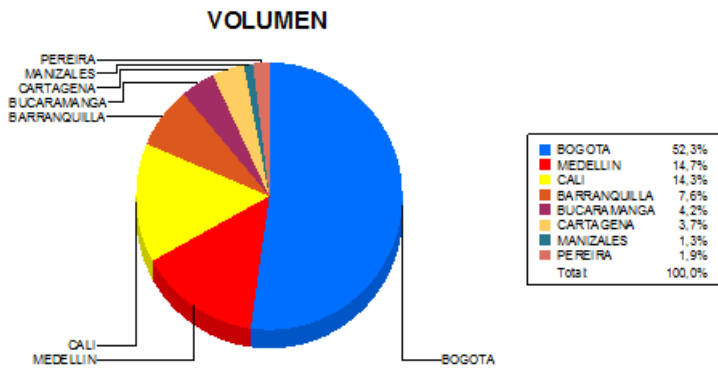

BOLETIN INFORMATIVO DIARIO CANJE - PRIMERA SESION

Plaza	Cantidad	Millones (\$)
BOGOTA	31.655	349.082,75
MEDELLIN	8.904	89.608,72
CALI	8.682	90.014,11
BARRANQUILLA	4.623	92.475,41
BUCARAMANGA	2.570	33.984,10
CARTAGENA	2.238	22.125,79
MANIZALES	785	10.151,48
PEREIRA	1.125	12.144,25
TOTAL	60.582	699.586,61

DISTRIBUCION DEL CANJE ENVIADO POR SUCURSAL

10/01/2017