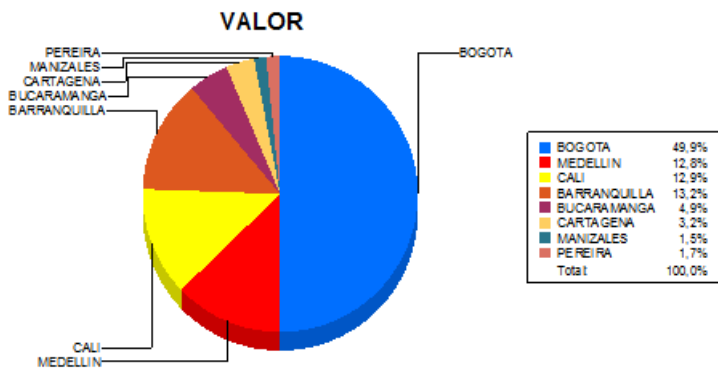

BOLETIN INFORMATIVO DIARIO CANJE - PRIMERA SESION

Plaza	Cantidad	Millones (\$)
BOGOTA	31.655	349.082,75
MEDELLIN	8.904	89.608,72
CALI	8.682	90.014,11
BARRANQUILLA	4.623	92.475,41
BUCARAMANGA	2.570	33.984,10
CARTAGENA	2.238	22.125,79
MANIZALES	785	10.151,48
PEREIRA	1.125	12.144,25
TOTAL	60.582	699.586,61

DISTRIBUCION DEL CANJE ENVIADO POR SUCURSAL

10/01/2017