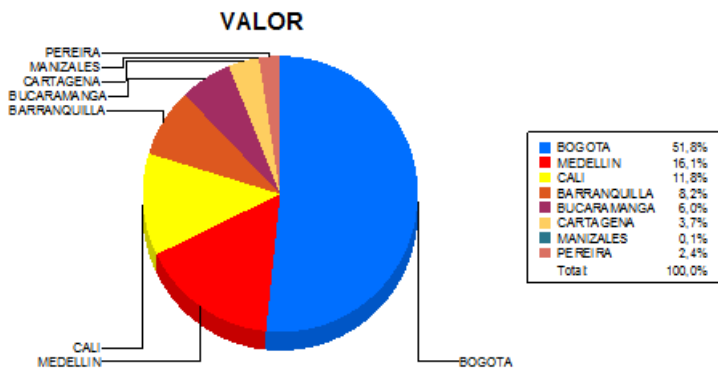

BOLETIN INFORMATIVO DIARIO CANJE - PRIMERA SESION

Plaza	Cantidad	Millones (\$)
BOGOTA	18.511	319.595,51
MEDELLIN	6.554	99.116,68
CALI	6.530	73.003,37
BARRANQUILLA	3.490	50.531,81
BUCARAMANGA	2.103	36.811,73
CARTAGENA	1.708	22.946,26
MANIZALES	63	555,45
PEREIRA	1.085	14.897,55
TOTAL	40.044	617.458,36

DISTRIBUCION DEL CANJE ENVIADO POR SUCURSAL

06/01/2017