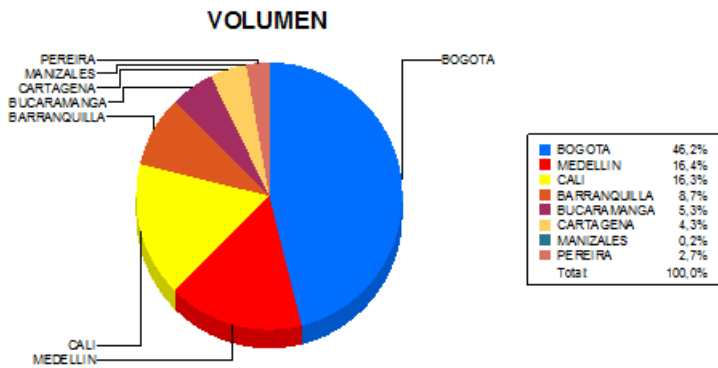

BOLETIN INFORMATIVO DIARIO CANJE - PRIMERA SESION

Plaza	Cantidad	Millones (\$)
BOGOTA	18.511	319.595,51
MEDELLIN	6.554	99.116,68
CALI	6.530	73.003,37
BARRANQUILLA	3.490	50.531,81
BUCARAMANGA	2.103	36.811,73
CARTAGENA	1.708	22.946,26
MANIZALES	63	555,45
PEREIRA	1.085	14.897,55
TOTAL	40.044	617.458,36

DISTRIBUCION DEL CANJE ENVIADO POR SUCURSAL

06/01/2017