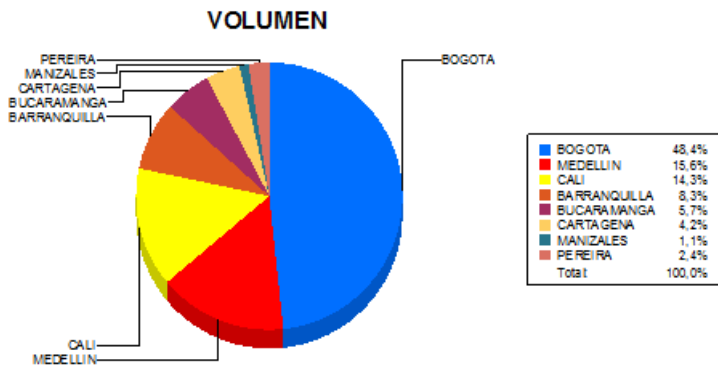

BOLETIN INFORMATIVO DIARIO CANJE - PRIMERA SESION

Plaza	Cantidad	Millones (\$)
BOGOTA	19.043	265.481,07
MEDELLIN	6.140	93.576,28
CALI	5.621	66.691,49
BARRANQUILLA	3.258	36.419,95
BUCARAMANGA	2.233	27.668,33
CARTAGENA	1.638	16.549,76
MANIZALES	446	7.629,43
PEREIRA	960	12.599,55
TOTAL	39.339	526.615,87

DISTRIBUCION DEL CANJE ENVIADO POR SUCURSAL

05/01/2017