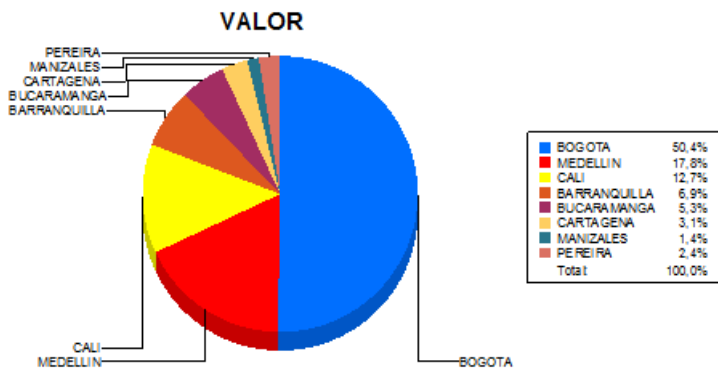

BOLETIN INFORMATIVO DIARIO CANJE - PRIMERA SESION

Plaza	Cantidad	Millones (\$)
BOGOTA	19.043	265.481,07
MEDELLIN	6.140	93.576,28
CALI	5.621	66.691,49
BARRANQUILLA	3.258	36.419,95
BUCARAMANGA	2.233	27.668,33
CARTAGENA	1.638	16.549,76
MANIZALES	446	7.629,43
PEREIRA	960	12.599,55
TOTAL	39.339	526.615,87

DISTRIBUCION DEL CANJE ENVIADO POR SUCURSAL

05/01/2017