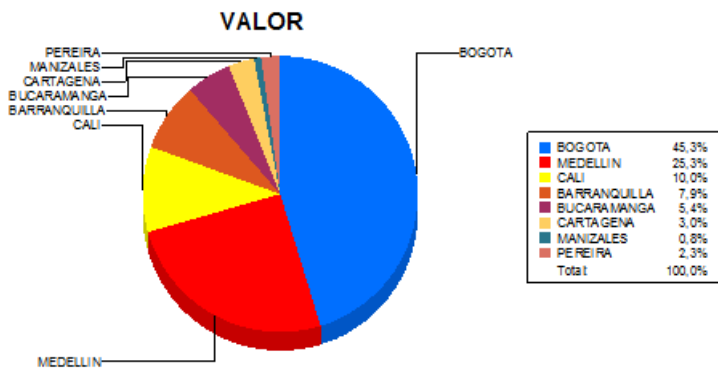

BOLETIN INFORMATIVO DIARIO CANJE - PRIMERA SESION

Plaza	Cantidad	Millones (\$)
BOGOTA	17.991	274.481,75
MEDELLIN	6.153	153.127,30
CALI	5.545	60.446,38
BARRANQUILLA	3.277	48.088,09
BUCARAMANGA	2.006	32.434,05
CARTAGENA	1.742	18.308,18
MANIZALES	381	4.774,96
PEREIRA	938	13.922,38
TOTAL	38.033	605.583,09

DISTRIBUCION DEL CANJE ENVIADO POR SUCURSAL

04/01/2017