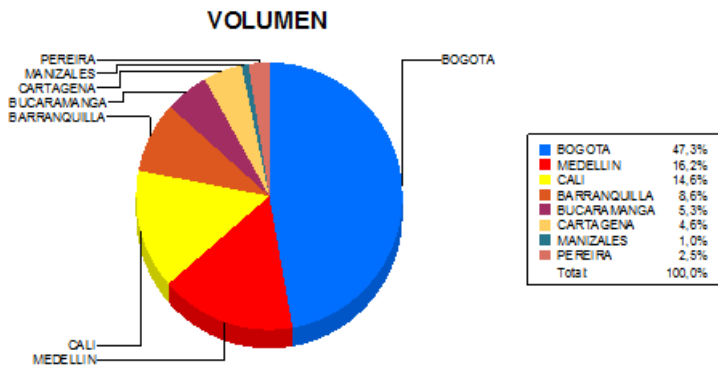

BOLETIN INFORMATIVO DIARIO CANJE - PRIMERA SESION

Plaza	Cantidad	Millones (\$)
BOGOTA	17.991	274.481,75
MEDELLIN	6.153	153.127,30
CALI	5.545	60.446,38
BARRANQUILLA	3.277	48.088,09
BUCARAMANGA	2.006	32.434,05
CARTAGENA	1.742	18.308,18
MANIZALES	381	4.774,96
PEREIRA	938	13.922,38
TOTAL	38.033	605.583,09

DISTRIBUCION DEL CANJE ENVIADO POR SUCURSAL

04/01/2017