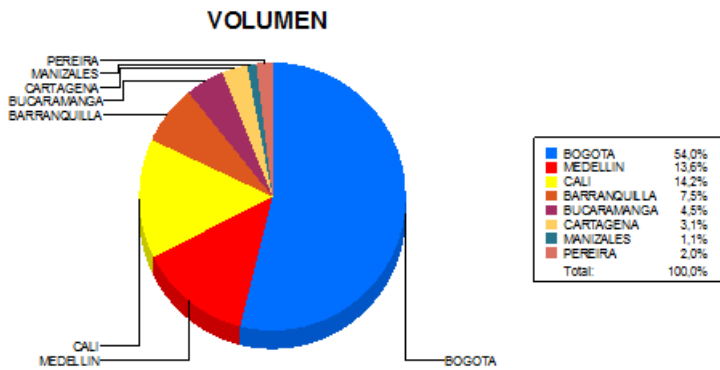

BOLETIN INFORMATIVO DIARIO CANJE - PRIMERA SESION

Plaza	Cantidad	Millones ($)
BOGOTA	34.460	571.820,51
MEDELLIN	8.668	114.969,56
CALI	9.094	125.552,48
BARRANQUILLA	4.769	76.440,26
BUCARAMANGA	2.872	44.128,41
CARTAGENA	1.983	20.071,77
MANIZALES	672	14.929,91
PEREIRA	1.304	16.493,89
TOTAL	63.822	984.406,80

DISTRIBUCION DEL CANJE ENVIADO POR SUCURSAL

30/11/2016