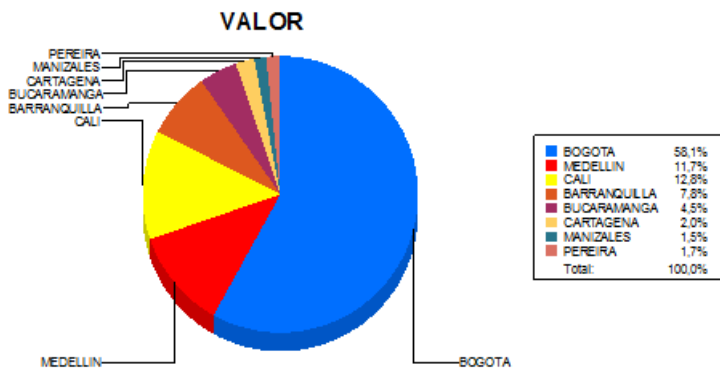

BOLETIN INFORMATIVO DIARIO CANJE - PRIMERA SESION

Plaza	Cantidad	Millones ($)
BOGOTA	34.460	571.820,51
MEDELLIN	8.668	114.969,56
CALI	9.094	125.552,48
BARRANQUILLA	4.769	76.440,26
BUCARAMANGA	2.872	44.128,41
CARTAGENA	1.983	20.071,77
MANIZALES	672	14.929,91
PEREIRA	1.304	16.493,89
TOTAL	63.822	984.406,80

DISTRIBUCION DEL CANJE ENVIADO POR SUCURSAL

30/11/2016