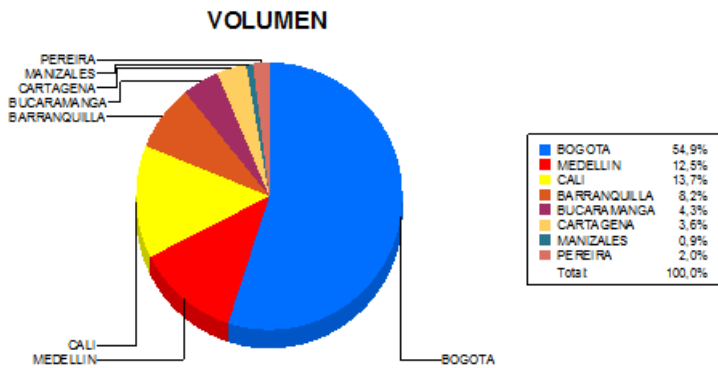

BOLETIN INFORMATIVO DIARIO CANJE - PRIMERA SESION

Plaza	Cantidad	Millones ($)
BOGOTA	47.039	549.848,09
MEDELLIN	10.695	195.831,60
CALI	11.720	93.874,19
BARRANQUILLA	7.043	116.333,79
BUCARAMANGA	3.656	44.667,46
CARTAGENA	3.076	23.484,95
MANIZALES	741	13.407,07
PEREIRA	1.721	17.459,48
TOTAL	85.691	1.054.906,63

DISTRIBUCION DEL CANJE ENVIADO POR SUCURSAL

08/11/2016