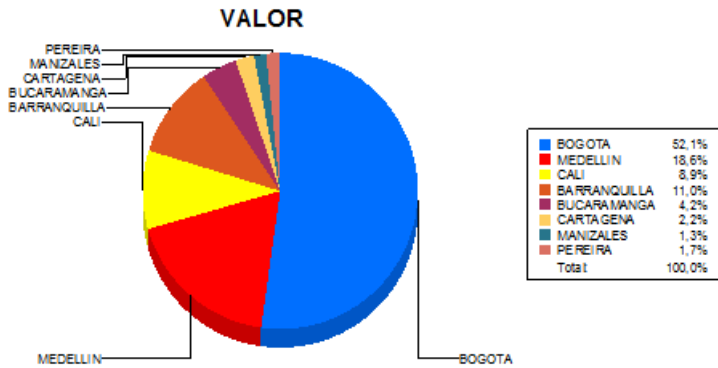

BOLETIN INFORMATIVO DIARIO CANJE - PRIMERA SESION

Plaza	Cantidad	Millones ($)
BOGOTA	47.039	549.848,09
MEDELLIN	10.695	195.831,60
CALI	11.720	93.874,19
BARRANQUILLA	7.043	116.333,79
BUCARAMANGA	3.656	44.667,46
CARTAGENA	3.076	23.484,95
MANIZALES	741	13.407,07
PEREIRA	1.721	17.459,48
TOTAL	85.691	1.054.906,63

DISTRIBUCION DEL CANJE ENVIADO POR SUCURSAL

08/11/2016