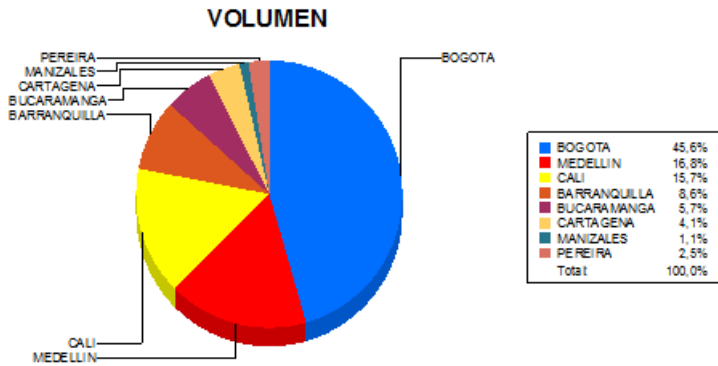

BOLETIN INFORMATIVO DIARIO CANJE - PRIMERA SESION

Plaza	Cantidad	Millones (\$)
BOGOTA	18.150	239.363,29
MEDELLIN	6.690	86.666,95
CALI	6.259	75.371,34
BARRANQUILLA	3.409	66.314,38
BUCARAMANGA	2.257	34.846,33
CARTAGENA	1.617	23.783,90
MANIZALES	430	36.421,33
PEREIRA	980	9.372,68
TOTAL	39.792	572.140,19

DISTRIBUCION DEL CANJE ENVIADO POR SUCURSAL

03/01/2017