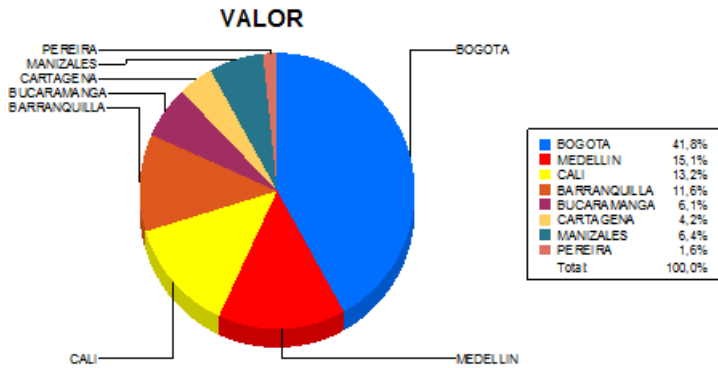

BOLETIN INFORMATIVO DIARIO CANJE - PRIMERA SESION

Plaza	Cantidad	Millones (\$)
BOGOTA	18.150	239.363,29
MEDELLIN	6.690	86.666,95
CALI	6.259	75.371,34
BARRANQUILLA	3.409	66.314,38
BUCARAMANGA	2.257	34.846,33
CARTAGENA	1.617	23.783,90
MANIZALES	430	36.421,33
PEREIRA	980	9.372,68
TOTAL	39.792	572.140,19

DISTRIBUCION DEL CANJE ENVIADO POR SUCURSAL

03/01/2017