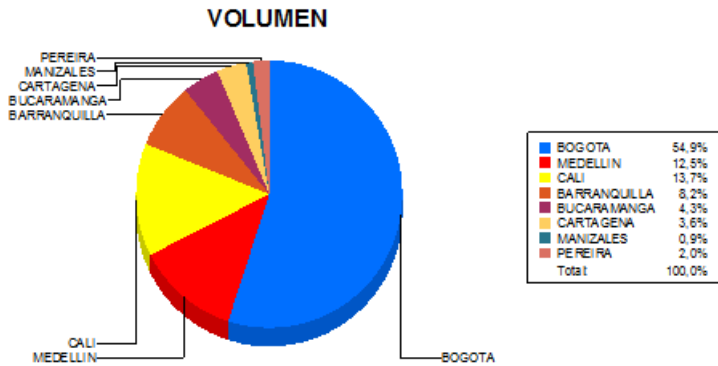

BOLETIN INFORMATIVO DIARIO CANJE - PRIMERA SESION

Plaza	Cantidad	Millones ($)
BOGOTA	47.039	549.848,09
MEDELLIN	10.695	195.831,60
CALI	11.720	93.874,19
BARRANQUILLA	7.043	116.333,79
BUCARAMANGA	3.656	44.667,46
CARTAGENA	3.076	23.484,95
MANIZALES	741	13.407,07
PEREIRA	1.721	17.459,48
TOTAL	85.691	1.054.906,63

DISTRIBUCION DEL CANJE ENVIADO POR SUCURSAL

08/11/2016