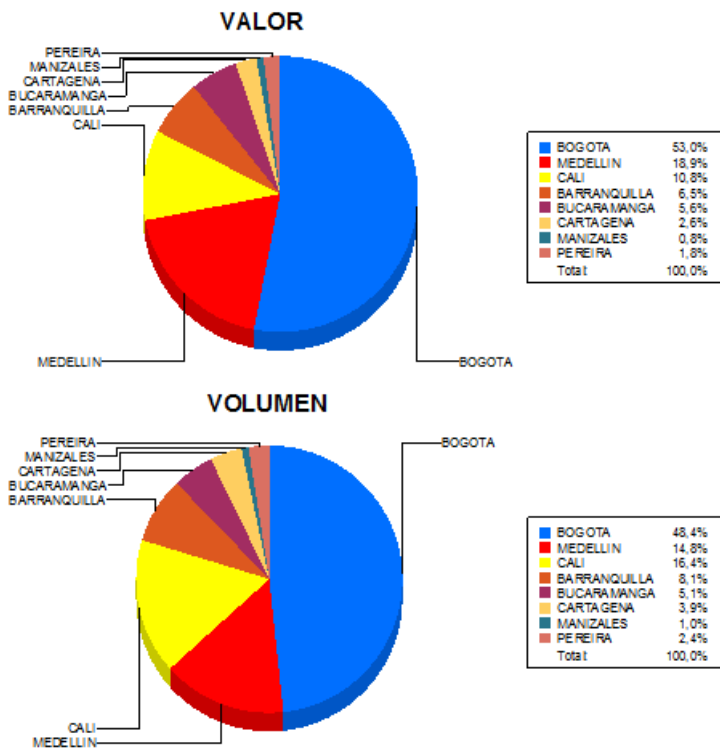

BOLETIN INFORMATIVO DIARIO CANJE - PRIMERA SESION

Plaza	Cantidad	Millones (\$)
BOGOTA	26.702	593.556,43
MEDELLIN	8.164	211.417,40
CALI	9.035	120.966,00
BARRANQUILLA	4.438	73.115,10
BUCARAMANGA	2.797	62.945,44
CARTAGENA	2.158	28.791,43
MANIZALES	532	9.223,68
PEREIRA	1.304	20.700,33
TOTAL	55.130	1.120.715,81

DISTRIBUCION DEL CANJE ENVIADO POR SUCURSAL

02/01/2017