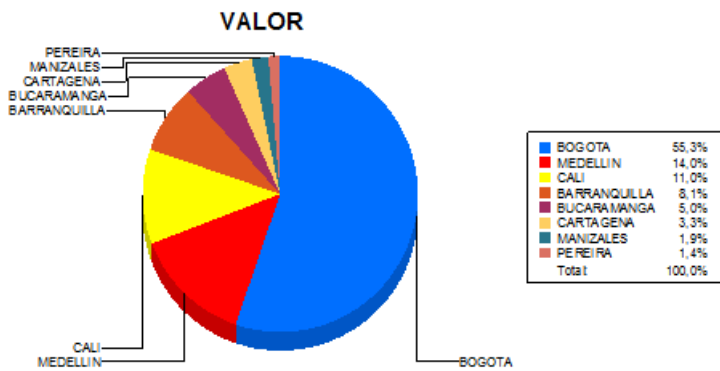

BOLETIN INFORMATIVO DIARIO CANJE - PRIMERA SESION

Plaza	Cantidad	Millones ($)
BOGOTA	36.349	950.861,49
MEDELLIN	9.015	240.976,02
CALI	9.432	189.751,41
BARRANQUILLA	6.020	138.545,76
BUCARAMANGA	4.142	86.790,16
CARTAGENA	2.669	57.420,65
MANIZALES	804	33.087,54
PEREIRA	1.851	23.539,84
TOTAL	70.282	1.720.972,86

DISTRIBUCION DEL CANJE ENVIADO POR SUCURSAL

29/12/2016