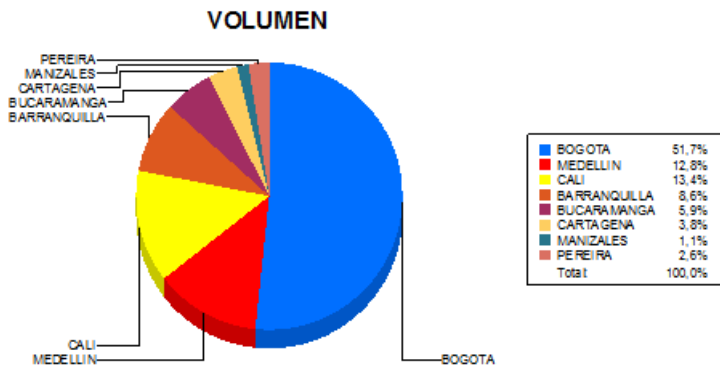

## BOLETIN INFORMATIVO DIARIO CANJE - PRIMERA SESION

Plaza	Cantidad	Millones (\$)
<b>BOGOTA</b>	<b>36.349</b>	<b>950.861,49</b>
<b>MEDELLIN</b>	<b>9.015</b>	<b>240.976,02</b>
<b>CALI</b>	<b>9.432</b>	<b>189.751,41</b>
<b>BARRANQUILLA</b>	<b>6.020</b>	<b>138.545,76</b>
<b>BUCARAMANGA</b>	<b>4.142</b>	<b>86.790,16</b>
<b>CARTAGENA</b>	<b>2.669</b>	<b>57.420,65</b>
<b>MANIZALES</b>	<b>804</b>	<b>33.087,54</b>
<b>PEREIRA</b>	<b>1.851</b>	<b>23.539,84</b>
<b>TOTAL</b>	<b>70.282</b>	<b>1.720.972,86</b>

### DISTRIBUCION DEL CANJE ENVIADO POR SUCURSAL

29/12/2016