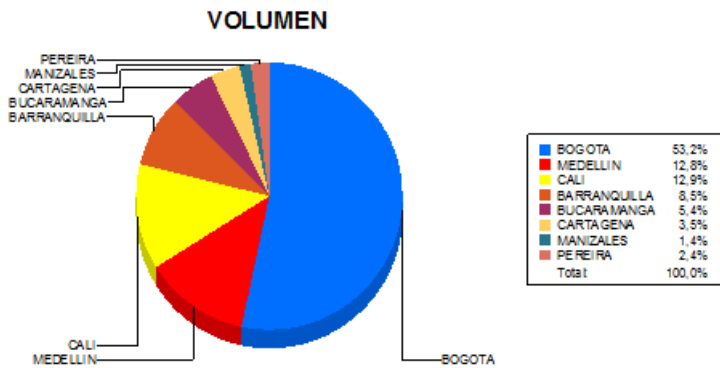

## BOLETIN INFORMATIVO DIARIO CANJE - PRIMERA SESION

Plaza	Cantidad	Millones (\$)
<b>BOGOTA</b>	<b>33.363</b>	<b>742.456,52</b>
<b>MEDELLIN</b>	<b>8.030</b>	<b>188.455,79</b>
<b>CALI</b>	<b>8.071</b>	<b>166.802,35</b>
<b>BARRANQUILLA</b>	<b>5.302</b>	<b>102.143,29</b>
<b>BUCARAMANGA</b>	<b>3.358</b>	<b>91.436,84</b>
<b>CARTAGENA</b>	<b>2.213</b>	<b>37.796,80</b>
<b>MANIZALES</b>	<b>867</b>	<b>13.399,65</b>
<b>PEREIRA</b>	<b>1.476</b>	<b>17.905,83</b>
<b>TOTAL</b>	<b>62.680</b>	<b>1.360.397,07</b>

### DISTRIBUCION DEL CANJE ENVIADO POR SUCURSAL

28/12/2016