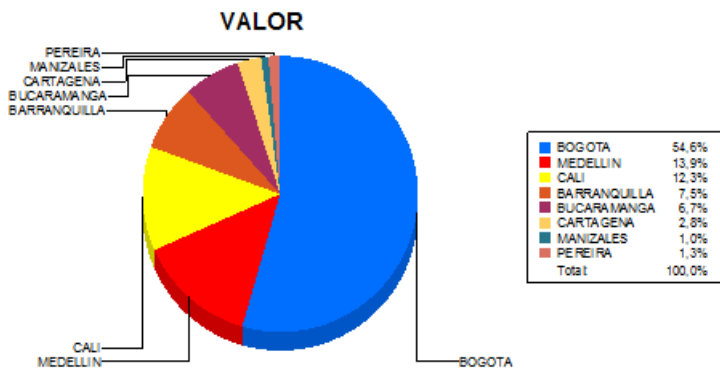

BOLETIN INFORMATIVO DIARIO CANJE - PRIMERA SESION

Plaza	Cantidad	Millones ($)
BOGOTA	33.363	742.456,52
MEDELLIN	8.030	188.455,79
CALI	8.071	166.802,35
BARRANQUILLA	5.302	102.143,29
BUCARAMANGA	3.358	91.436,84
CARTAGENA	2.213	37.796,80
MANIZALES	867	13.399,65
PEREIRA	1.476	17.905,83
TOTAL	62.680	1.360.397,07

DISTRIBUCION DEL CANJE ENVIADO POR SUCURSAL

28/12/2016