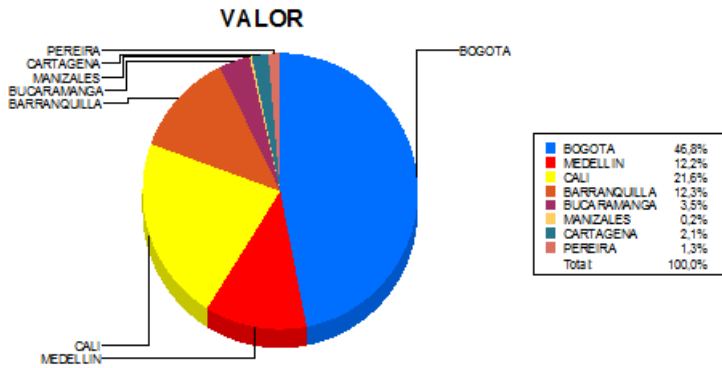

BOLETIN INFORMATIVO DIARIO DEVOLUCION - SEGUNDA SESION

Plaza	Cantidad	Millones ($)
BOGOTA	1.783	15.570,53
MEDELLIN	305	4.049,29
CALI	365	7.191,88
BARRANQUILLA	206	4.073,42
BUCARAMANGA	89	1.176,18
MANIZALES	10	55,31
CARTAGENA	68	683,43
PEREIRA	44	440,11
TOTAL	2.870	33.240,15

DISTRIBUCION DE LA DEVOLUCION ENVIADA POR SUCURSAL

27/12/2016