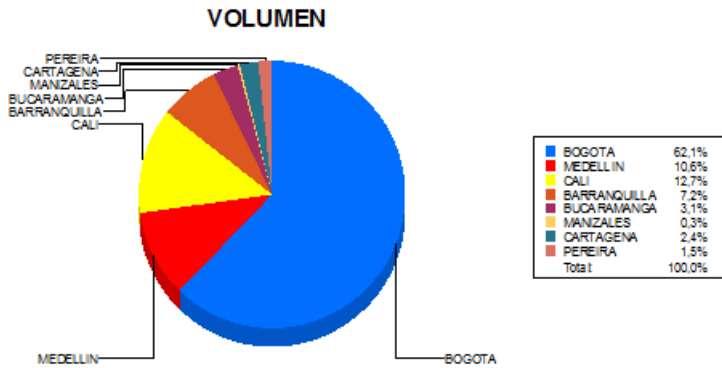

BOLETIN INFORMATIVO DIARIO DEVOLUCION - SEGUNDA SESION

Plaza	Cantidad	Millones ($)
BOGOTA	1.783	15.570,53
MEDELLIN	305	4.049,29
CALI	365	7.191,88
BARRANQUILLA	206	4.073,42
BUCARAMANGA	89	1.176,18
MANIZALES	10	55,31
CARTAGENA	68	683,43
PEREIRA	44	440,11
TOTAL	2.870	33.240,15

DISTRIBUCION DE LA DEVOLUCION ENVIADA POR SUCURSAL

27/12/2016