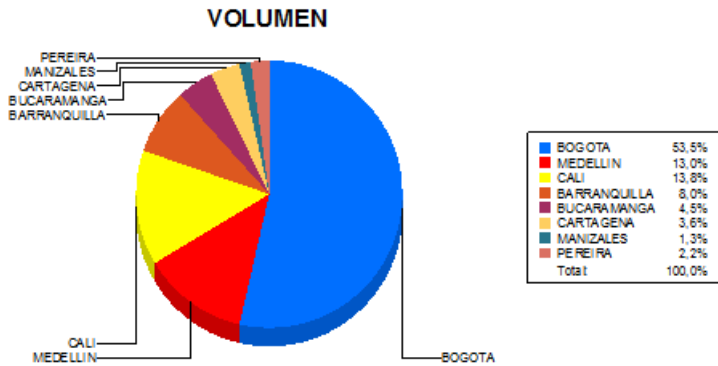

BOLETIN INFORMATIVO DIARIO CANJE - PRIMERA SESION

Plaza	Cantidad	Millones ($)
BOGOTA	32.783	583.226,97
MEDELLIN	7.962	115.786,09
CALI	8.483	106.589,46
BARRANQUILLA	4.907	95.209,19
BUCARAMANGA	2.776	57.876,36
CARTAGENA	2.192	30.270,10
MANIZALES	777	12.994,56
PEREIRA	1.377	19.990,47
TOTAL	61.257	1.021.943,19

DISTRIBUCION DEL CANJE ENVIADO POR SUCURSAL

27/12/2016