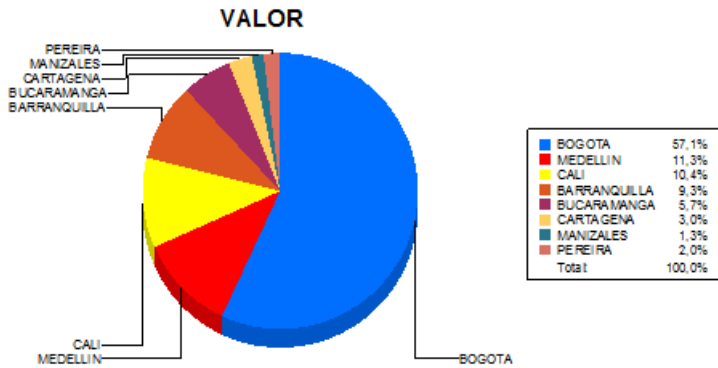

BOLETIN INFORMATIVO DIARIO CANJE - PRIMERA SESION

Plaza	Cantidad	Millones ($)
BOGOTA	32.783	583.226,97
MEDELLIN	7.962	115.786,09
CALI	8.483	106.589,46
BARRANQUILLA	4.907	95.209,19
BUCARAMANGA	2.776	57.876,36
CARTAGENA	2.192	30.270,10
MANIZALES	777	12.994,56
PEREIRA	1.377	19.990,47
TOTAL	61.257	1.021.943,19

DISTRIBUCION DEL CANJE ENVIADO POR SUCURSAL

27/12/2016