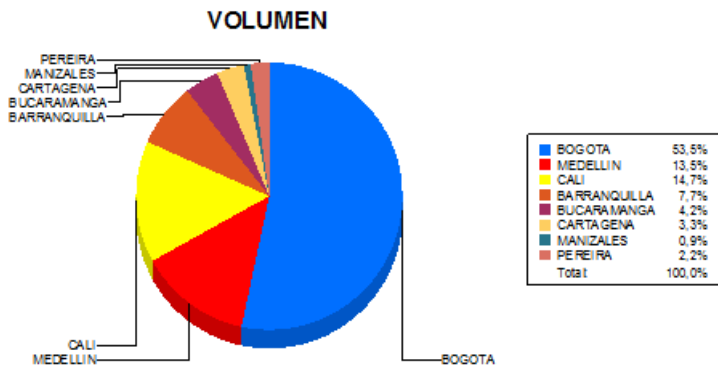

## BOLETIN INFORMATIVO DIARIO CANJE - PRIMERA SESION

Plaza	Cantidad	Millones (\$)
<b>BOGOTA</b>	<b>36.770</b>	<b>723.523,15</b>
<b>MEDELLIN</b>	<b>9.295</b>	<b>219.359,43</b>
<b>CALI</b>	<b>10.128</b>	<b>132.830,66</b>
<b>BARRANQUILLA</b>	<b>5.262</b>	<b>80.898,79</b>
<b>BUCARAMANGA</b>	<b>2.883</b>	<b>45.422,15</b>
<b>CARTAGENA</b>	<b>2.293</b>	<b>44.414,97</b>
<b>MANIZALES</b>	<b>650</b>	<b>13.186,97</b>
<b>PEREIRA</b>	<b>1.489</b>	<b>20.756,25</b>
<b>TOTAL</b>	<b>68.770</b>	<b>1.280.392,37</b>

### DISTRIBUCION DEL CANJE ENVIADO POR SUCURSAL

23/12/2016