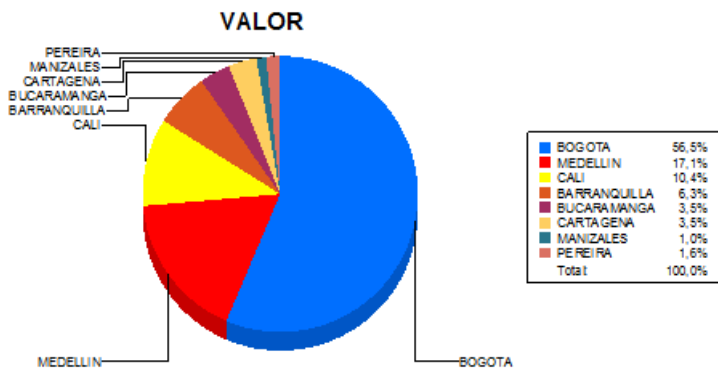

## BOLETIN INFORMATIVO DIARIO CANJE - PRIMERA SESION

Plaza	Cantidad	Millones (\$)
<b>BOGOTA</b>	<b>36.770</b>	<b>723.523,15</b>
<b>MEDELLIN</b>	<b>9.295</b>	<b>219.359,43</b>
<b>CALI</b>	<b>10.128</b>	<b>132.830,66</b>
<b>BARRANQUILLA</b>	<b>5.262</b>	<b>80.898,79</b>
<b>BUCARAMANGA</b>	<b>2.883</b>	<b>45.422,15</b>
<b>CARTAGENA</b>	<b>2.293</b>	<b>44.414,97</b>
<b>MANIZALES</b>	<b>650</b>	<b>13.186,97</b>
<b>PEREIRA</b>	<b>1.489</b>	<b>20.756,25</b>
<b>TOTAL</b>	<b>68.770</b>	<b>1.280.392,37</b>

### DISTRIBUCION DEL CANJE ENVIADO POR SUCURSAL

23/12/2016