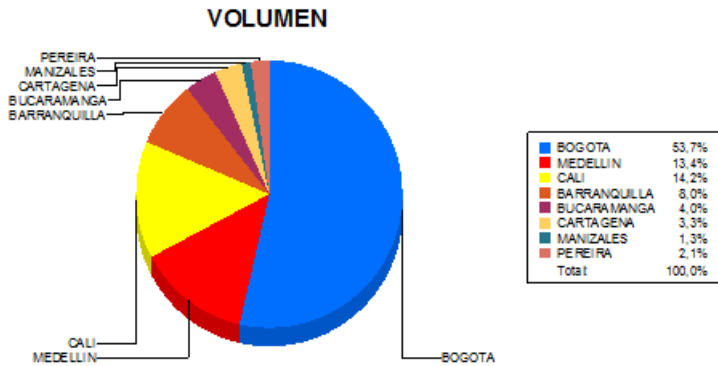

BOLETIN INFORMATIVO DIARIO CANJE - PRIMERA SESION

Plaza	Cantidad	Millones ($)
BOGOTA	35.729	600.415,05
MEDELLIN	8.953	197.921,88
CALI	9.443	107.796,87
BARRANQUILLA	5.332	90.522,21
BUCARAMANGA	2.635	42.401,41
CARTAGENA	2.204	29.917,14
MANIZALES	855	14.115,42
PEREIRA	1.417	19.844,09
TOTAL	66.568	1.102.934,08

DISTRIBUCION DEL CANJE ENVIADO POR SUCURSAL

22/12/2016