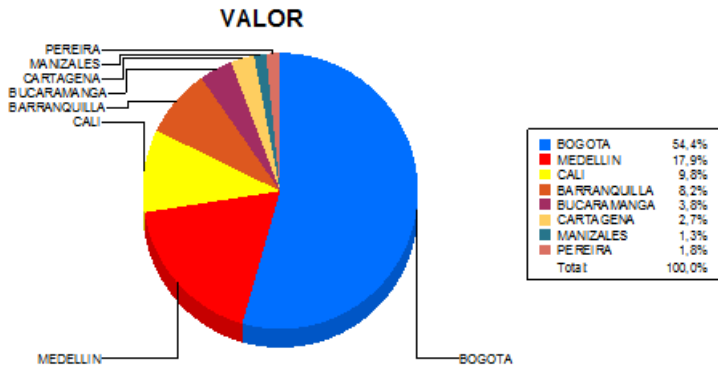

BOLETIN INFORMATIVO DIARIO CANJE - PRIMERA SESION

Plaza	Cantidad	Millones ($)
BOGOTA	35.729	600.415,05
MEDELLIN	8.953	197.921,88
CALI	9.443	107.796,87
BARRANQUILLA	5.332	90.522,21
BUCARAMANGA	2.635	42.401,41
CARTAGENA	2.204	29.917,14
MANIZALES	855	14.115,42
PEREIRA	1.417	19.844,09
TOTAL	66.568	1.102.934,08

DISTRIBUCION DEL CANJE ENVIADO POR SUCURSAL

22/12/2016