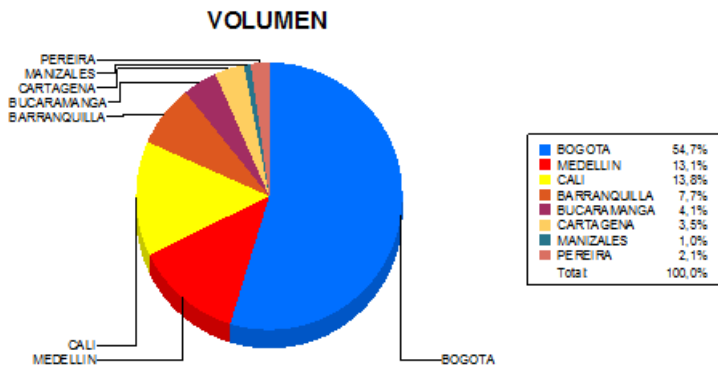

## BOLETIN INFORMATIVO DIARIO CANJE - PRIMERA SESION

Plaza	Cantidad	Millones (\$)
<b>BOGOTA</b>	<b>37.044</b>	<b>678.482,18</b>
<b>MEDELLIN</b>	<b>8.854</b>	<b>137.185,64</b>
<b>CALI</b>	<b>9.317</b>	<b>106.849,76</b>
<b>BARRANQUILLA</b>	<b>5.200</b>	<b>71.629,94</b>
<b>BUCARAMANGA</b>	<b>2.789</b>	<b>40.832,85</b>
<b>CARTAGENA</b>	<b>2.337</b>	<b>27.017,62</b>
<b>MANIZALES</b>	<b>690</b>	<b>11.958,82</b>
<b>PEREIRA</b>	<b>1.452</b>	<b>14.325,86</b>
<b>TOTAL</b>	<b>67.683</b>	<b>1.088.282,67</b>

### DISTRIBUCION DEL CANJE ENVIADO POR SUCURSAL

21/12/2016