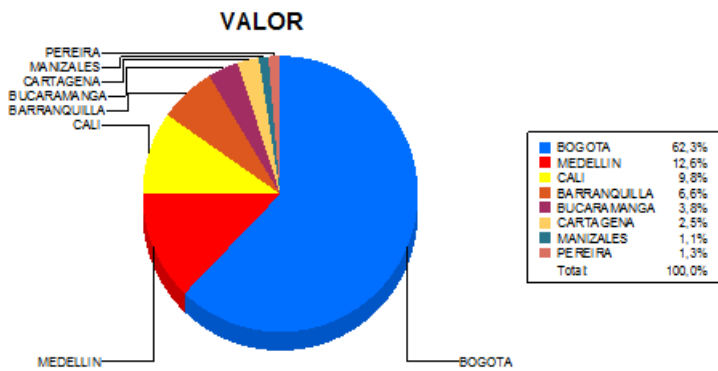

## BOLETIN INFORMATIVO DIARIO CANJE - PRIMERA SESION

Plaza	Cantidad	Millones (\$)
<b>BOGOTA</b>	<b>37.044</b>	<b>678.482,18</b>
<b>MEDELLIN</b>	<b>8.854</b>	<b>137.185,64</b>
<b>CALI</b>	<b>9.317</b>	<b>106.849,76</b>
<b>BARRANQUILLA</b>	<b>5.200</b>	<b>71.629,94</b>
<b>BUCARAMANGA</b>	<b>2.789</b>	<b>40.832,85</b>
<b>CARTAGENA</b>	<b>2.337</b>	<b>27.017,62</b>
<b>MANIZALES</b>	<b>690</b>	<b>11.958,82</b>
<b>PEREIRA</b>	<b>1.452</b>	<b>14.325,86</b>
<b>TOTAL</b>	<b>67.683</b>	<b>1.088.282,67</b>

### DISTRIBUCION DEL CANJE ENVIADO POR SUCURSAL

21/12/2016