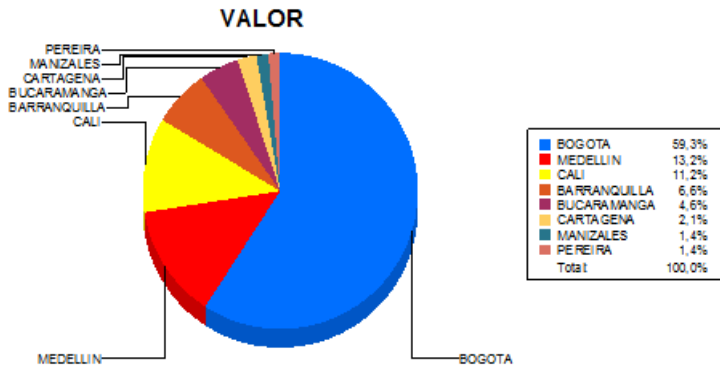

BOLETIN INFORMATIVO DIARIO CANJE - PRIMERA SESION

Plaza	Cantidad	Millones ($)
BOGOTA	39.144	652.190,11
MEDELLIN	9.912	145.648,33
CALI	9.890	123.436,04
BARRANQUILLA	5.511	72.967,35
BUCARAMANGA	2.997	50.982,31
CARTAGENA	2.335	23.248,47
MANIZALES	805	15.932,86
PEREIRA	1.417	15.825,52
TOTAL	72.011	1.100.231,00

DISTRIBUCION DEL CANJE ENVIADO POR SUCURSAL

20/12/2016