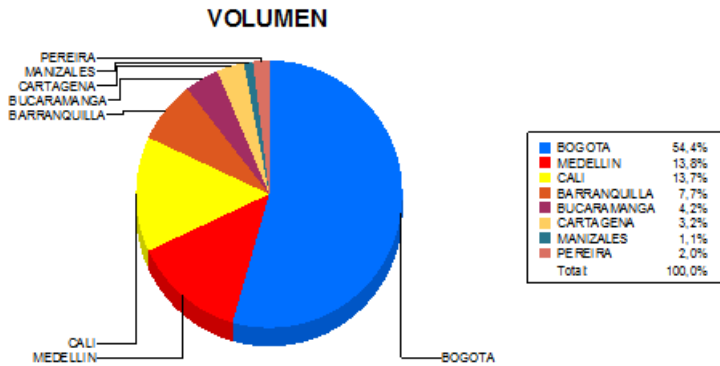

BOLETIN INFORMATIVO DIARIO CANJE - PRIMERA SESION

Plaza	Cantidad	Millones (\$)
BOGOTA	39.144	652.190,11
MEDELLIN	9.912	145.648,33
CALI	9.890	123.436,04
BARRANQUILLA	5.511	72.967,35
BUCARAMANGA	2.997	50.982,31
CARTAGENA	2.335	23.248,47
MANIZALES	805	15.932,86
PEREIRA	1.417	15.825,52
TOTAL	72.011	1.100.231,00

DISTRIBUCION DEL CANJE ENVIADO POR SUCURSAL

20/12/2016