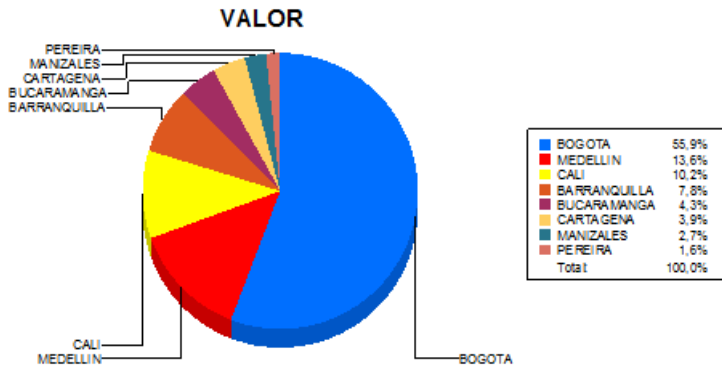

BOLETIN INFORMATIVO DIARIO CANJE - PRIMERA SESION

Plaza	Cantidad	Millones ($)
BOGOTA	48.562	622.126,54
MEDELLIN	11.656	151.568,91
CALI	13.203	113.349,87
BARRANQUILLA	6.989	86.544,80
BUCARAMANGA	3.602	48.317,22
CARTAGENA	3.051	42.907,68
MANIZALES	844	30.132,80
PEREIRA	1.823	17.735,71
TOTAL	89.730	1.112.683,53

DISTRIBUCION DEL CANJE ENVIADO POR SUCURSAL

19/12/2016