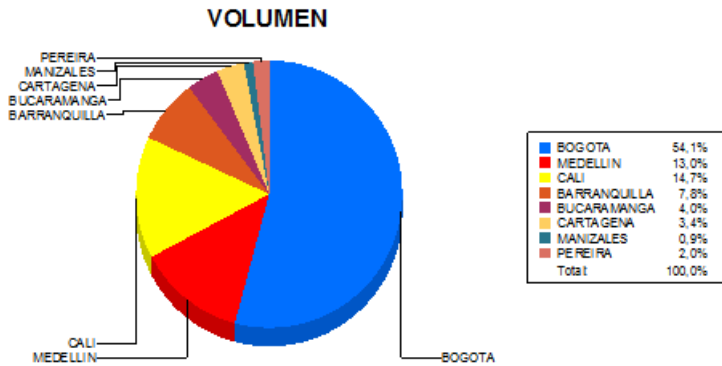

BOLETIN INFORMATIVO DIARIO CANJE - PRIMERA SESION

Plaza	Cantidad	Millones ($)
BOGOTA	48.562	622.126,54
MEDELLIN	11.656	151.568,91
CALI	13.203	113.349,87
BARRANQUILLA	6.989	86.544,80
BUCARAMANGA	3.602	48.317,22
CARTAGENA	3.051	42.907,68
MANIZALES	844	30.132,80
PEREIRA	1.823	17.735,71
TOTAL	89.730	1.112.683,53

DISTRIBUCION DEL CANJE ENVIADO POR SUCURSAL

19/12/2016